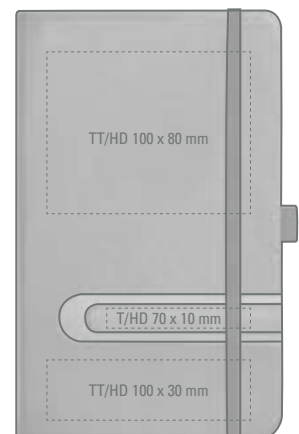

Vorderseite/Frontside