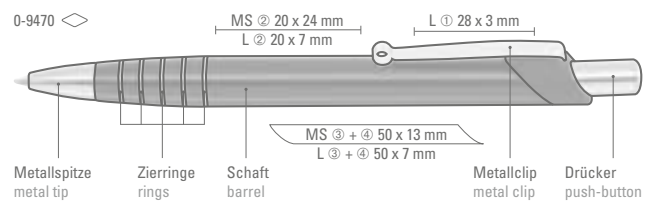

0-9460 (● 8-0883)

53-0002

53-2756

53-0179

53-3425

53-0004

● 8-0883

0-9470 (● 8-0883)

53-0002

53-0001

53-2756

53-0179

53-3425

53-0004

● 8-0883

0-9460: Metall-Druckkugelschreiber mit glanz verchromten Beschlägen.

0-9470: Metalldruckkugelschreiber mit silbernen Zierringen im Schaft und elastischem Metallclip. Spitze und Drücker in Silber glänzend.

Preis/Stück 0-9460	1,42 €
Preis/Stück 0-9470	1,41 €
Mindestbestellmenge	300 Stück
Werbeschlüssel	Schaft MS/L, Clip L

0-9460: Metal ballpoint pen with glossy chrome fittings.

0-9470: Retractable metal ballpoint pen with silver rings in the barrel, elastic metal clip. Shiny silver tip and push-button.

Price/piece 0-9460	1.42 €
Price/piece 0-9470	1.41 €
Minimum quantity	300 pieces
Advertising code	barrel MS/L, clip L