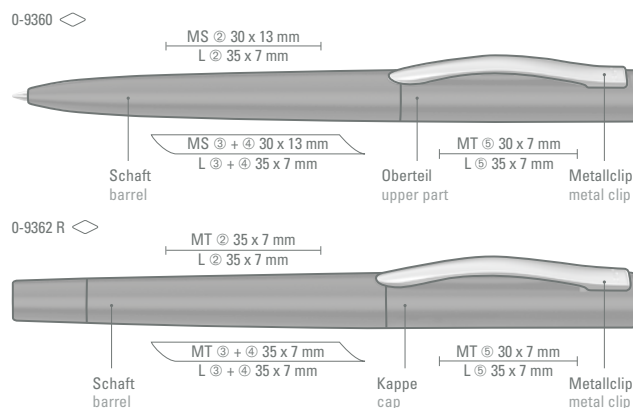

METALLETUI ML 0-0962 ML
Metallklappetui in schwarz oder weiß siehe Seite 285.
Metal hinged case in black or white see page 285.

0-9360: Metall-Drehkugelschreiber in matt lackiertem Gehäuse mit Softdrehmechanik und gefedertem, gebürstetem Clip.

0-9362 R: Metall-Rollerball in matt lackiertem Gehäuse und gefedertem, gebürstetem Clip.

Preis/Stück 0-9360	5,71 €
Mindestbestellmenge	100 Stück
Werbeschlüssel	Schaft MS/L, Kappe MT/L
Preis/Stück 0-9362 R	7,14 €
Mindestbestellmenge	100 Stück
Werbeschlüssel	Schaft MT/L, Kappe MT/L

0-9360: Metal twist ballpoint pen in matt lacquered housing with soft twist mechanism and spring mounted clip matt brush-finished.

0-9362 R: Metal roller ball with matt lacquered housing and spring mounted clip matt brush-finished.

Price/piece 0-9360	5.71 €
Minimum quantity	100 pieces
Advertising code	barrel MS/L, cap MT/L
Price/piece 0-9362 R	7.14 €
Minimum quantity	100 pieces
Advertising code	barrel MT/L, cap MT/L