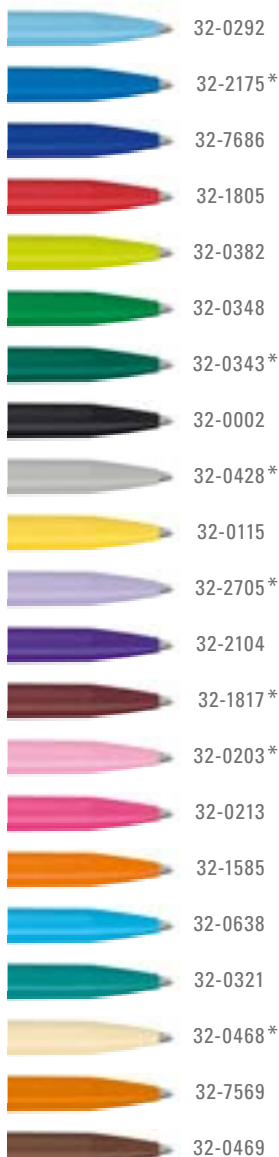

0-0063 SI GUM
0-0063 KT-SI GUM*
(● 8-0866)

POST-CONSUMER
RECYCLED PLASTIC

Recycelte Variante
ON TOP RECY
Seite/page 244