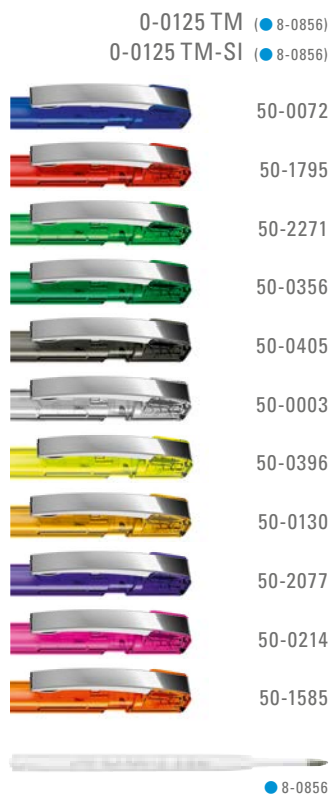

● 8-0855

0-0125 TM: Druckkugelschreiber mit transparent glänzendem Gehäuse unifarben, flexiblem Metallclip glanzverchromt.

0-0125 TM-SI: Druckkugelschreiber mit transparent glänzendem Gehäuse unifarben, flexiblem Metallclip und schwere Metallspitze glanzverchromt.