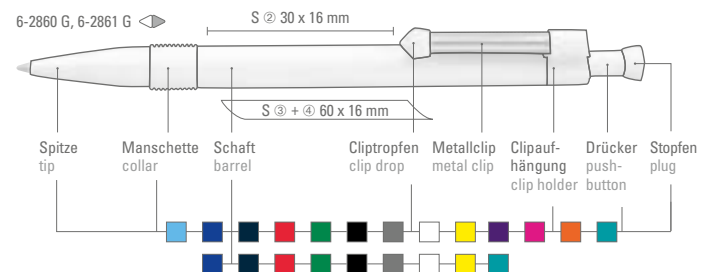

6-2860 G: Druckkugelschreiber mit flexiblen und vernickeltem Metallfederclip.

6-2861 G: Druckkugelschreiber wie 6-2860 G, jedoch mit Metallmanschette als Griffzone.

6-3000: Druckkugelschreiber mit beweglichem Drückerknopf auf vernickelter Metallfeder. Vernickelter Metallnadelclip und Zierring.

6-3100: Druckkugelschreiber mit beweglichem Drückerkopf auf vernickelter Metallfeder. Vernickelter Metallnadelclip und schwere Metallspitze.

Preis/Stück 6-2860 G	0,65 €
Preis/Stück 6-2861 G	0,65 €
Preis/Stück 6-3000	1,09 €
Preis/Stück 6-3100	1,31 €
Mindestbestellmenge	1.000 Stück
Werbeschlüssel	Schaft S ○

6-2860 G: Retractable ballpoint with flexible, nickel-plated springy metal clip.

6-2861 G: Retractable ballpoint pen like 6-2860 G, but with metal-collar grip zone.

6-3000: Ballpoint pen with mobile push-button head on nickel-plated metal spring. Nickel-plated metal clip and decorative ring.

6-3100: Ballpoint pen with mobile push-button head on nickel-plated metal spring. Nickel-plated metal clip and heavy metal tip.

Price/piece 6-2860 G	0.65 €
Price/piece 6-2861 G	0.65 €
Price/piece 6-3000	1.09 €
Price/piece 6-3100	1.31 €
Minimum quantity	1,000 pieces
Advertising code	barrel S ○