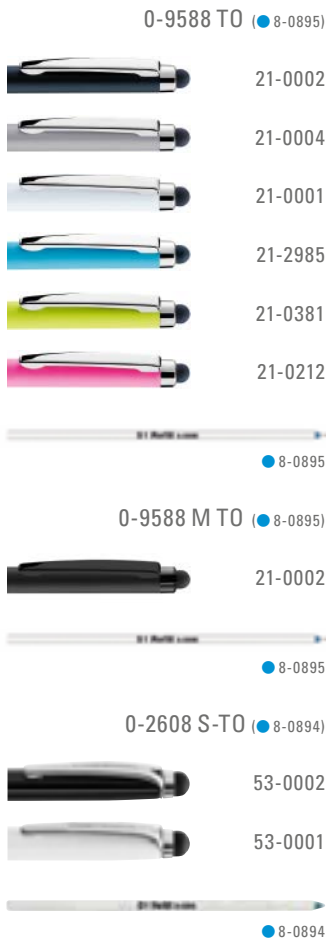

# SKINNY TOUCH

Farb-Code/Minen  
Color code/Refills

SKINNY TOUCH  
0-9588 TO

SKINNY M TOUCH  
0-9588 M TO

SHORTY S TOUCH  
0-2608 S-TO

221

Länge: ca. 110 mm  
Length: approx. 110 mm

Modell 0-9588 M TO eignet sich für Laserung in weiss. Siehe Seite 301.