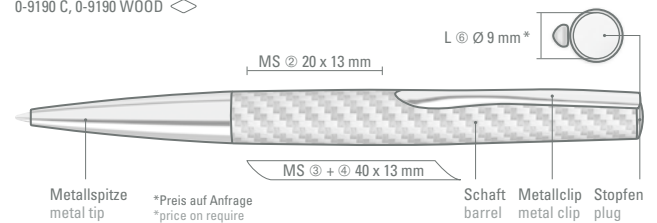

Metallspitze
metal tip

*Preis auf Anfrage
*price on require

Schaft
barrel

Metallclip
metal clip

Stopfen
plug