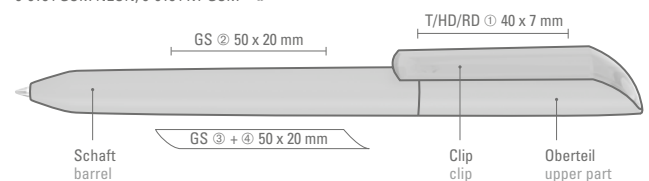

0-0184 GUM NEON (● 8-0866)

32-0930

32-0804

32-0805

32-0806

32-0802

0-0184 KT GUM (● 8-0866)

32-0292

32-7686

32-1805

32-0382

32-0348

32-0002

32-0428

32-0115

32-2705

32-2104

32-0203

32-0213

32-1585

32-0638

32-0321

32-7569

32-0469

● 8-0866

POST-CONSUMER
RECYCLED PLASTIC

Recycle Variante

VANE RECY

Seite/page 246

Ab 2.000 Stück können die Modelle farblich kombiniert werden.

You may choose any color combination for orders over 2,000 units.

0-0184 GUM NEON: Drehkugelschreiber mit gummiertem Gehäuse und gedeckt glänzendem Clip in uni Neonfarben.

0-0184 GUM NEON: Twist ballpoint pen with soft touch housing and shiny solid clip in neon-colors.

0-0184 KT GUM: Drehkugelschreiber unifarben mit gummiertem Gehäuse und transparent glänzendem Clip.

0-0184 KT GUM: Twist ballpoint pen in one solid color with soft touch housing and shiny transparent clip.

Preis/Stück 0-0184 GUM NEON 0,99 €

Price/piece 0-0184 GUM NEON 0.99 €

Preis/Stück 0-0184 KT GUM 0,95 €

Price/piece 0-0184 KT GUM 0.95 €

Mindestbestellmenge 1.000 Stück

Minimum quantity 1,000 pieces

Werbeschlüssel Schaft GS, Clip T/HD/RD

Advertising code barrel GS, clip T/HD/RD

RD
LITHO

0-0184 GUM NEON, 0-0184 KT GUM ◀