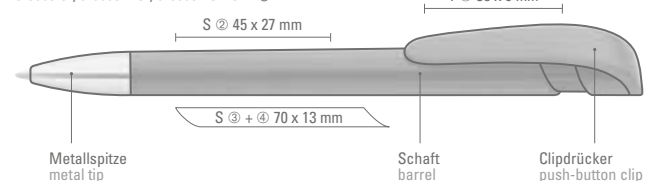

50-0002

50-0001

● 8-0855

0-0093 T-SI (● 8-0856)

50-2925

50-0072

50-1795

50-2271

50-0356

50-0405

50-0003

50-0396

50-2077

50-0214

50-0130

50-1585

50-0326

50-0483

● 8-0856

0-0093 LUX SI (● 8-0855)

50-0004

● 8-0855

Antibakterielle
Variante

YES ANTIBAC

Seite / page 245

0-0093 SI: Druckkugelschreiber in glänzend gedecktem Gehäuse mit breitem Bogenclipdrücker und schwerer Metallspitze glanzverchromt.

0-0093 T-SI: Druckkugelschreiber in glänzend transparentem Gehäuse mit breitem Bogenclipdrücker und schwerer Metallspitze glanzverchromt.

0-0093 LUX SI: Druckkugelschreiber in silber gedecktem Gehäuse mit breitem Bogenclipdrücker und schwerer Metallspitze glanzverchromt.

Preis/Stück 0-0093 SI	0,49 €
Preis/Stück 0-0093 T-SI	0,49 €
Preis/Stück 0-0093 LUX SI	0,61 €
Mindestbestellmenge	1.000 Stück
Werbeschlüssel	Schaft S ○, Clip T

0-0093 SI: Retractable ballpoint pen with solid shiny body, curved clip button and heavy metal tip chrome plated.

0-0093 T-SI: Retractable ballpoint pen with transparent shiny body, curved clip button and heavy metal tip chrome plated.

0-0093 LUX SI: Retractable ballpoint pen with silver solid body, curved clip button and heavy metal tip chrome plated.

Price/piece 0-0093 SI	0,49 €
Price/piece 0-0093 T-SI	0,49 €
Price/piece 0-0093 LUX SI	0,61 €
Minimum quantity	1,000 pieces
Advertising code	barrel S ○, clip T

0-0093 SI, 0-0093 T-SI, 0-0093 LUX SI ◇