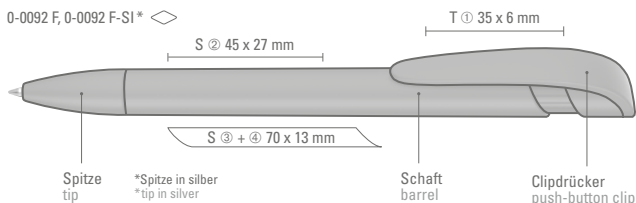

0-0092 F: Druckkugelschreiber mit matt gedecktem Gehäuse und Spitze, mit breitem Bogenclipdrücker.

0-0092 F-SI: Druckkugelschreiber mit matt gedecktem Gehäuse, mit breitem Bogenclipdrücker und silberner Spitze glanzverchromt.

Preis/Stück 0-0092 F 0,32 €
Preis/Stück 0-0092 F-SI 0,52 €
Mindestbestellmenge 1.000 Stück
Werbeschlüssel Schaft S ○, Clip T

0-0092 F: Retractable ballpoint pen with matt solid colored body and tip, wide curved clip button.

0-0092 F-SI: Retractable ballpoint pen with matt solid body, wide curved clip button and silver shiny chrome plated tip.

Price/piece 0-0092 F 0.32 €
Price/piece 0-0092 F-SI 0.52 €
Minimum quantity 1,000 pieces
Advertising code barrel S ○, clip T