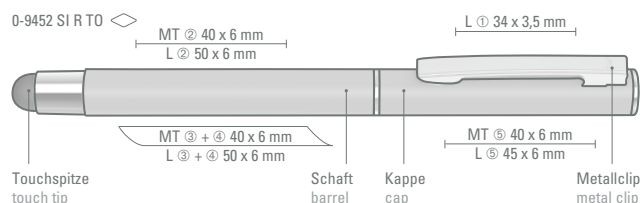

0-9450 SI TO (● 8-0855)
0-9452 SI R TO (● 8-0806)

58-2995

58-0293

58-0654

58-0201

58-0376

58-0355

58-0002

58-0422

58-0004

58-0001

58-0106

58-0269

58-0241

58-1585

58-2397

● 8-0855

● 8-0806

0-9450 SI TO: Metall-Drehkugelschreiber mit matter Oberfläche, Metallclip, Metallspitze und Drücker in silber glänzend mit gummiertem Schaftende für die Touchscreensteuerung.

0-9452 SI R TO: Metall-Rollerball mit matter Oberfläche, Metallclip und Zierring in silber glänzend mit gummiertem Schaftende für die Touchscreensteuerung, Griffzone schwarz.

Preis/Stück 0-9450 SI TO 2,05 €
Mindestbestellmenge 300 Stück
Werbeschlüssel Schaft MS/L, Clip L, Kappe MT/L

Preis/Stück 0-9452 SI R TO 2,59 €
Mindestbestellmenge 300 Stück
Werbeschlüssel Schaft MT/L, Clip L, Kappe MT/L

0-9450 SI TO: Metal twist ballpoint pen with matt finished surface, metal clip, metal tip and push-button in shiny silver, black rubber ball for writing on a Pad.

0-9452 SI R TO: Metal rollerball with matt finished surface, metal clip and ring in shiny silver with black rubber ball for writing on a Pad. Black grip zone.

Price/piece 0-9450 SI TO 2.05 €
Minimum quantity 300 pieces
Advertising code barrel MS/L, clip L, cap MT/L

Price/piece 0-9452 SI R TO 2.59 €
Minimum quantity 300 pieces
Advertising code barrel MT/L, clip L, cap MT/L