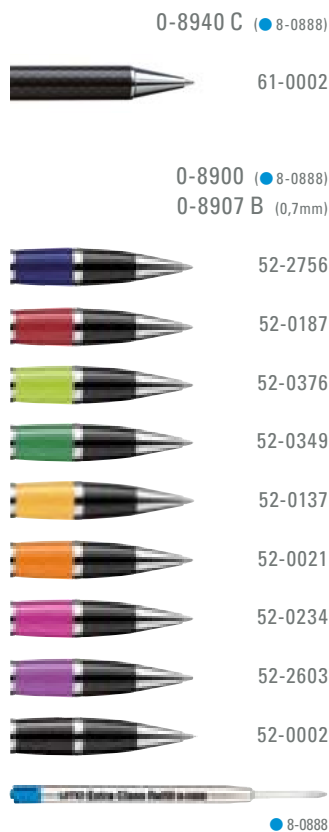

0-8956 F, 0-8952 R

MT ⊕ 40 x 7 mm

Schaft  
barrel

Kappe  
cap

Clip  
clip

MT ⊕ ⊕ 40 x 7 mm

MT/L ⊕ 35 x 7 mm

0-8940 C: Carbonfaser Metalldrehkugelschreiber mit zwei eingelassenen silbernen Ringen und Kappe in schwarz, Metallbeschlagteile glanzverchromt.