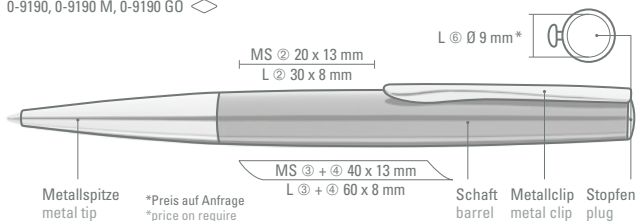

0-9190: Metall-Drehkugelschreiber mit gedeckt glänzendem Gehäuse in schwarz oder weiß, gefederter Metallclip und schwere Metallspitze glanzverchromt.

0-9190 M: Metall-Drehkugelschreiber mit gedeckt matt lackiertem Gehäuse in schwarz, gefederter Metallclip und Softdrehmechanik.

0-9190 GO: Metall-Drehkugelschreiber mit gedeckt mattem Gehäuse in schwarz, gefederter Metallclip und schwere Metallspitze in matt gold.

Preis/Stück 0-9190	10,87 €
Preis/Stück 0-9190 M	10,87 €
Preis/Stück 0-9190 GO	12,30 €
Mindestbestellmenge	100 Stück
Werbeschlüssel	Schaft MS/L, Stopfen L

0-9190: Metal twist ballpoint pen with shiny solid housing in black or white, spring mounted clip and heavy chrome plated metal tip.

0-9190 M: Metal twist ballpoint pen with solid matt finished surface in black, spring mounted clip, heavy chrome plated metal tip and smooth turning mechanics.

0-9190 GO: Metal twist ballpoint pen with solid matt housing in black, spring mounted clip and heavy metal tip in matt gold.

Price/piece 0-9190	10.87 €
Price/piece 0-9190 M	10.87 €
Price/piece 0-9190 GO	12.30 €
Minimum quantity	100 pieces
Advertising code	barrel MS/L, plug L