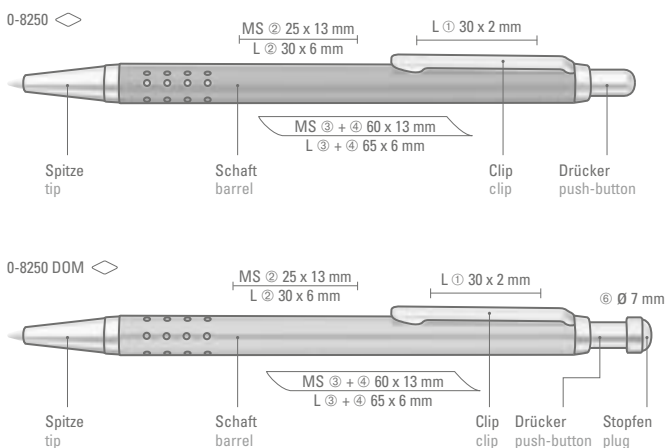

Doming Stopfen  
Doming plug ○ Ø 7 mm

0-8250: Schlanker Metall-Druckkugelschreiber lackiert mit gelochter Griffzone. Beschlagteile glanzverchromt.

0-8250 DOM: Metall-Druckkugelschreiber mit Metallbeschlagteilen glanzverchromt, gestanzter Griffzone und Drücker mit individuell gestaltetem Doming.