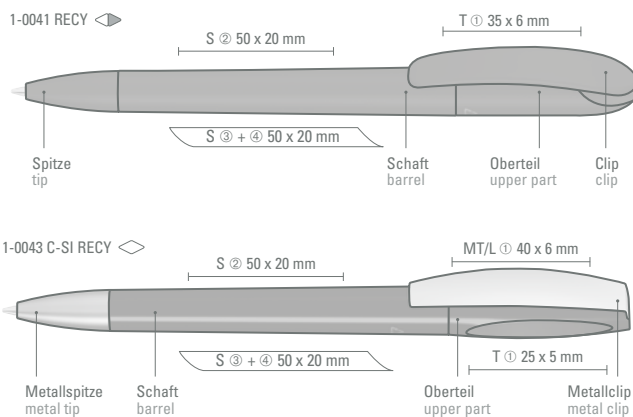

1-0043 C-SI RECY: Drehkugelschreiber unifarben mit gedeckt glänzendem Schaft und Oberteil aus 100 % recyceltem Post-Consumer-Kunststoff. Mit schwerer Metallspitze und Metallclip matt verchromt. Aufgrund der Besonderheit des Materials (Post-Consumer Recycled Plastic) sind produktionstechnische Farbschwankungen gegeben.

Preis/Stück 1-0041 RECY	0,78 €
Mindestbestellmenge	1.000 Stück
Werbeschlüssel	Schaft S ○, Clip T
Preis/Stück 1-0043 C-SI RECY	0,98 €
Mindestbestellmenge	1.000 Stück
Werbeschlüssel	Schaft S ○, Clip MT/L, Kappe T

1-0041 RECY: Twist ballpoint pen with matt solid housing made of 100 % recycled post-consumer plastic. The models are marked with recycling marks. Due to the special nature of the material (Post-Consumer Recycled Plastic) production-related variations are possible.

1-0043 C-SI RECY: Twist ballpoint pen with shiny solid barrel and upper part made of 100 % recycled post-consumer plastic. Heavy, matt chromed metal tip and metal clip. The models are marked with recycling marks. Due to the special nature of the material (Post-Consumer Recycled Plastic) production-related variations are possible.

Price/piece 1-0041 RECY	0.78 €
Minimum quantity	1,000 pieces
Advertising code	barrel S ○, clip T
Price/piece 1-0043 C-SI RECY	0.98 €
Minimum quantity	1,000 pieces
Advertising code	barrel S ○, clip MT/L, cap T

umaBlackForest
Pens
POST-CONSUMER
RECYCLED PLASTIC