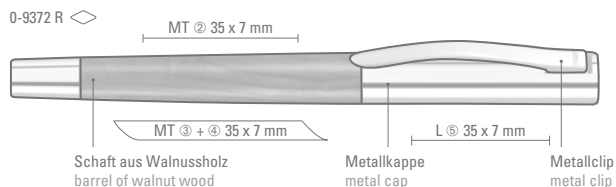

0-9370: Metall-Drehkugelschreiber mit Softdrehmechanik und gefedertem Clip. Oberteil, Clip und Spitze glanzverchromt. Schaft aus FSC zertifiziertem Walnussholz.

0-9372 R: Metall-Rollerball mit gefedertem Clip. Kappe glanzverchromt. Schaft aus FSC zertifiziertem Walnussholz.

0-9370: Metal twist ballpoint pen with soft twist mechanism and spring mounted clip. Upper part, clip and tip chrome plated. Barrel made from FSC-certified walnut wood.

0-9372 R: Metal roller ball with spring mounted clip. Cap chrome plated. Barrel made from FSC-certified walnut wood.

Preis/Stück 0-9370	8,51 €
Mindestbestellmenge	100 Stück
Werbeschlüssel	Schaft MS, Kappe L
Preis/Stück 0-9372 R	9,94 €
Mindestbestellmenge	100 Stück
Werbeschlüssel	Schaft MT, Kappe L

Price/piece 0-9370	8.51 €
Minimum quantity	100 pieces
Advertising code	barrel MS, cap L
Price/piece 0-9372 R	9.94 €
Minimum quantity	100 pieces
Advertising code	barrel MT, cap L