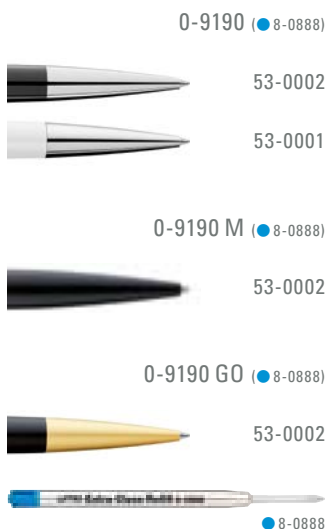

Farb-Code/Minen
Color code/Refills

ELEGANCE
0-9190

ELEGANCE M
0-9190 M

ELEGANCE GO
0-9190 GO

157

Modell eignet sich für Hochglanzlaserung. Siehe Seite 300.

Model is suitable for high gloss laser engraving. See page 300.

Etui Empfehlung
Case suggestion