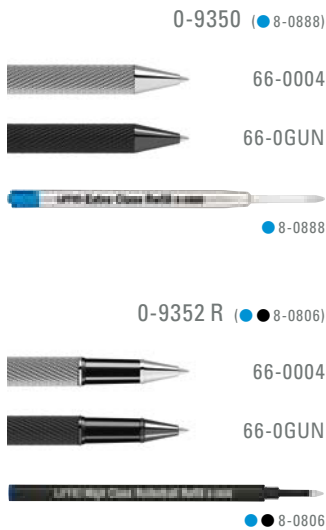

Farb-Code/Minen
Color code/Refills

MESH
0-9350 **new!**

MESH R
0-9352 R **new!**

Modell eignet sich für Laserung in beige. Siehe Seite 300.

Model is suitable for laser engraving in beige. See page 300.