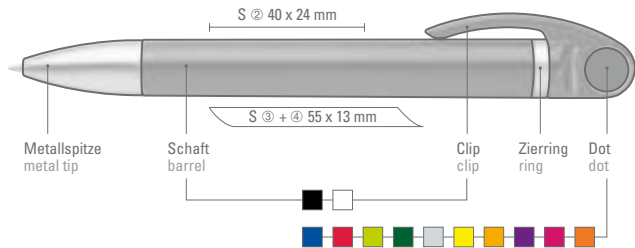

Mit bedruckbaren Dots! Preis auf Anfrage.

With printable dots! Price on require.

0-0015, 0-0015 D ◀▶