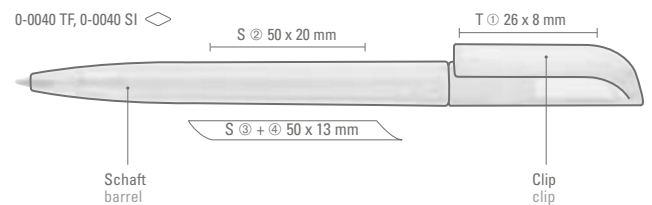

0-0040 SI (● 8-0854)

58-0004

0040 TF (● 8-0854)

50-2925

50-0072

50-1795

50-2271

50-0356

50-0405

50-0003

50-0396

50-0130

50-2077

50-0214

50-1585

● 8-0854

0-0040 SI: Matt silberner Kugelschreiber mit Drehmechanik.

0-0040 TF: Kugelschreiber mit Drehmechanik und transparent gefrostetem Gehäuse.

Preis/Stück 0-0040 SI 0,29 €
Preis/Stück 0-0040 TF 0,21 €
Mindestbestellmenge 1.000 Stück
Werbeschlüssel Schaft S, Clip S

0-0040 SI: Twist-action ballpoint pen in matt silver.

0-0040 TF: Twist-action ballpoint pen with transparent frosted body.

Price/piece 0-0040 SI 0.29 €
Price/piece 0-0040 TF 0.21 €
Minimum quantity 1,000 pieces
Advertising code barrel S, clip S

0-0040 TF, 0-0040 SI ◇