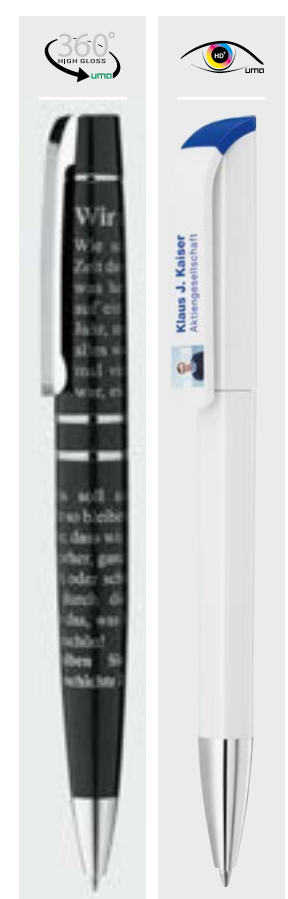

Hinweise zu Farb-Codes

Die komplette Farbauswahl der Produkte wurde in Form von Einklinkern abgebildet. Die dazugehörigen Farbcodes setzen sich so zusammen, dass die letzten vier Ziffern der jeweiligen PMS-Farbe entsprechen. Basierend auf den Nummern des Pantone-Farbfächers.

Da es sich hierbei um unverbindliche Angaben handelt, bitte vor einer Bestellung die Originalmuster zur Freigabe anfordern. Wichtig: Zu jeder Bestellung die Farbnummern angeben!