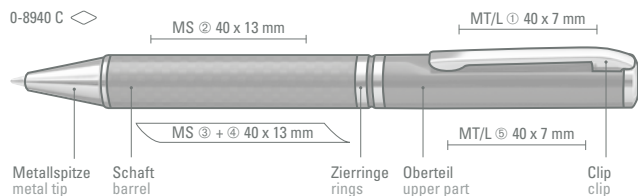

0-8940 C: Carbonfaser Metalldrehkugelschreiber mit zwei eingelassenen silbernen Ringen und Kappe in schwarz, Metallbeschlagteile glanzverchromt.

0-8900: Edler Carbonfaser-Drehkugelschreiber mit flexiblem, glanzverchromtem Metallclip, Metallzierringen, Metallspitze und farbiger Griffzone.

0-8907 B: Edler Carbonfaser-Drehbleistift (0,7 mm) mit flexiblem, glanzverchromtem Metallclip, Metallzierringen, Metallspitze und farbiger Griffzone.

Preis/Stück 0-8940 C	4,58 €
Mindestbestellmenge	100 Stück
Werbeschlüssel	Schaft MS, Kappe MT/L
Preis/Stück 0-8900	6,85 €
Preis/Stück 0-8907 B	8,28 €
Mindestbestellmenge	100 Stück
Werbeschlüssel	Schaft MS

0-8940: Carbon-fiber metal twist metal ballpoint pen with two recessed silvery rings and cap in black, metal fittings chrome plated.

0-8900: Carbon-fiber twist ball pen with flexible, glossy chrome metal clip, metal fittings, metal tip and colored gripping.

0-8907 B: Carbon-fiber twist (0.7 mm) pen with flexible, glossy chrome metal clip, metal fittings, metal tip and colored gripping.

Price/piece 0-8940 C	4,58 €
Minimum quantity	100 pieces
Advertising code	barrel MS, cap MT/L
Price/piece 0-8900	6.85 €
Price/piece 0-8907 B	8.28 €
Minimum quantity	100 pieces
Advertising code	barrel MS