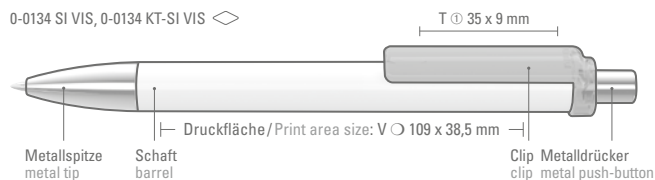

0-0134 SI: Druckkugelschreiber mit gedeckt glänzendem Gehäuse. Metallspitze und Metalldrücker glanzverchromt.

0-0134 SI VIS: Druckkugelschreiber FASHION SI mit digitalem Folien-transferdruck auf dem Schaft, Clip gedeckt glänzend. Metallspitze und Metalldrücker glanzverchromt.

0-0134 KT-SI: Druckkugelschreiber mit gedeckt glänzendem Schaft in weiß oder schwarz, Clip transparent glänzend. Metallspitze und Metalldrücker glanzverchromt.

0-0134 KT-SI VIS: Druckkugelschreiber FASHION KT-SI mit digitalem Folien-transferdruck auf dem Schaft, Clip transparent glänzend. Metallspitze und Metalldrücker glanzverchromt.

Preis/Stück
0-0134 SI, 0-0134 KT-SI 0,73 €
0-0134 SI VIS, 0-0134 KT-SI VIS 1,29 €
Mindestbestellmenge 1.000 Stück
Werbeschlüssel
0-0134 SI, 0-0134 KT-SI Schaft S ○, Clip T
0-0134 SI VIS, 0-0134 KT-SI VIS Schaft V, Clip T

0-0134 SI: Retractable ballpoint pen with shiny solid body. Metal tip and metal push button chrome plated.

0-0134 SI VIS: FASHION SI retractable ballpoint pen with digital foil transfer imprint on the barrel, clip shiny solid. Metal tip and metal push button chrome plated.

0-0134 KT-SI: Retractable ballpoint pen with shiny solid barrel in white or black, clip shiny transparent. Metal tip and metal push button chrome plated.

0-0134 KT-SI VIS: FASHION KT-SI retractable ballpoint pen with digital foil transfer imprint on the barrel, clip shiny transparent. Metal tip and metal push button chrome plated.

Price/piece
0-0134 SI, 0-0134 KT-SI 0.73 €
0-0134 SI VIS, 0-0134 KT-SI VIS 1.29 €
Minimum quantity 1,000 pieces
Advertising code
0-0134 SI, 0-0134 KT-SI barrel S ○, clip T
0-0134 SI VIS, 0-0134 KT-SI VIS barrel V, clip T