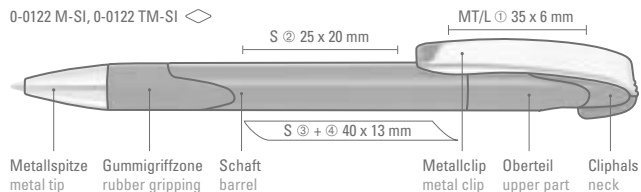

Advertising code barrel S, clip T

0-0122 SI, 0-0122 T-SI ◊

0-0122 M-SI (● 8-0855)

0-0122 TM-SI (● 8-0856)

0-0122 M-SI, 0-0122 TM-SI ◊

0-0122 M-SI: Druckkugelschreiber mit gedeckt glänzendem Gehäuse, schwerer Metallspitze und Metallclip glanzverchromt sowie Gummigriffzone.