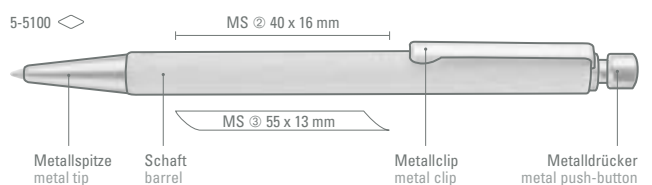

5-5600: Holz-Druckkugelschreiber aus PEFC-zertifiziertem deutschen Buchenholz mit vernickeltem Metallclip, Metallspitze und Holz-Kugeldrucker.

5-5607 B: Holz-Druckbleistift (0,7 mm) aus PEFC-zertifiziertem deutschen Buchenholz mit vernickeltem Metallclip, Metallspitze und Holz-Kugeldrucker. Passend zu Artikel 5-5600.

5-5100: Holz-Druckkugelschreiber aus PEFC-zertifiziertem deutschen Buchenholz mit vernickeltem Metallclip, Metallspitze und Metalldrucker.

Preis/Stück 5-5600	1,58 €
Preis/Stück 5-5607 B	2,01 €
Mindestbestellmenge	300 Stück
Werbeschlüssel	Schaft MS
Preis/Stück 5-5100	2,39 €
Mindestbestellmenge	300 Stück
Werbeschlüssel	Schaft MS

5-5600: Wooden retractable ballpoint pen made of PEFC-certified german beechwood with nickel-plated metal clip, metal tip and wooden ball button.

5-5607 B: Wooden mechanical pencil (0.7 mm) made of PEFC-certified german beechwood with nickel-plated metal clip, metal tip and wooden ball button. Suitable for 5-5600.

5-5100: Wooden retractable ballpoint pen made from PEFC-certified german beechwood with nickel-plated metal clip, metal tip and metal push-button.

Price/piece 5-5600	1.58 €
Price/piece 5-5607 B	2.01 €
Minimum quantity	300 pieces
Advertising code	barrel MS
Price/piece 5-5100	2.39 €
Minimum quantity	300 pieces
Advertising code	barrel MS