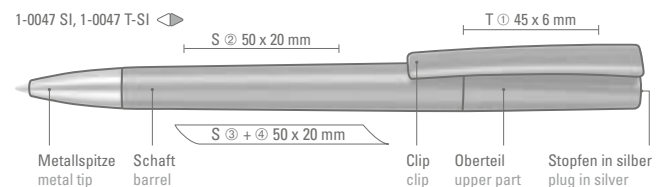

1-0047 SI: Drehkugelschreiber mit weiß oder schwarz glänzend gedecktem Gehäuse, silbernem Stopfen im Oberteil und schwerer Metallspitze glanzverchromt.

1-0047 T-SI: Drehkugelschreiber mit transparent glänzendem Gehäuse, silbernem Stopfen im Oberteil und schwerer Metallspitze glanzverchromt.

Preis/Stück 1-0047 SI 0,89 €
Preis/Stück 1-0047 T-SI 0,89 €
Mindestbestellmenge 1.000 Stück
Werbeschlüssel Schaft S ○, Clip T

1-0047 SI: Twist ballpoint pen with white or black shiny solid body, silver plug in the upper part and heavy metal tip chrome plated.

1-0047 T-SI: Twist ballpoint pen with shiny transparent body, silver plug in the upper part and heavy metal tip chrome plated.

Price/piece 1-0047 SI 0.89 €
Price/piece 1-0047 T-SI 0.89 €
Minimum quantity 1,000 pieces
Advertising code barrel S ○, clip T