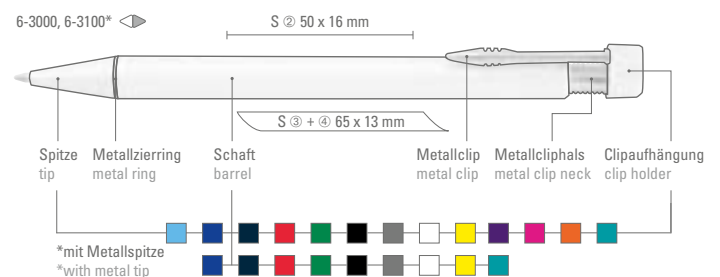

6-2860 G: Druckkugelschreiber mit flexiblen und vernickeltem Metallfederclip.

6-2861 G: Druckkugelschreiber wie 6-2860 G, jedoch mit Metallmanschette als Griffzone.

6-3000: Druckkugelschreiber mit beweglichem Drückerknopf auf vernickelter Metallfeder. Vernickelter Metallnadelclip und Zierring.

6-3100: Druckkugelschreiber mit beweglichem Drückerkopf auf vernickelter Metallfeder. Vernickelter Metallnadelclip und schwere Metallspitze.

Preis/Stück 6-2860 G	0,65 €
Preis/Stück 6-2861 G	0,65 €
Preis/Stück 6-3000	1,09 €
Preis/Stück 6-3100	1,31 €
Mindestbestellmenge	1.000 Stück
Werbeschlüssel	Schaft S ○

6-2860 G: Retractable ballpoint with flexible, nickel-plated springy metal clip.

6-2861 G: Retractable ballpoint pen like 6-2860 G, but with metal-collar grip zone.

6-3000: Ballpoint pen with mobile push-button head on nickel-plated metal spring. Nickel-plated metal clip and decorative ring.

6-3100: Ballpoint pen with mobile push-button head on nickel-plated metal spring. Nickel-plated metal clip and heavy metal tip.

Price/piece 6-2860 G	0.65 €
Price/piece 6-2861 G	0.65 €
Price/piece 6-3000	1.09 €
Price/piece 6-3100	1.31 €
Minimum quantity	1,000 pieces
Advertising code	barrel S ○