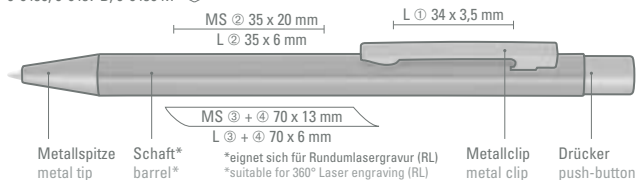

STRAIGHT

STRAIGHT, STRAIGHT B, STRAIGHT M

0-9450: Metall-Druckkugelschreiber mit
glänzendem Gehäuse, Metallclip, Metall-
spitze und Drücker in GUN metallic.

0-9457 B: Metall-Druckbleistift (0,7 mm)
mit glänzendem Gehäuse, Metallclip,
Metallspitze und Drücker in GUN metallic.
Mit Radiergummi im Drücker.

0-9450 M: Metall-Druckkugelschreiber
mit mattem Gehäuse, Metallclip, Metall-
spitze und Drücker in GUN metallic.

0-9450: Retractable metal ballpoint pen
with shiny body, metal clip, metal tip and
push-button in GUN metallic.

0-9457 B: Retractable metal pencil
(0,7 mm) with shiny body, metal clip, metal
tip and push-button in GUN metallic.
With rubber inside the push-button.

0-9450 M: Retractable metal ballpoint
pen with matt body, metal clip, metal tip
and push-button in GUN metallic.

0-9450, 0-9457 B, 0-9450 M ◊