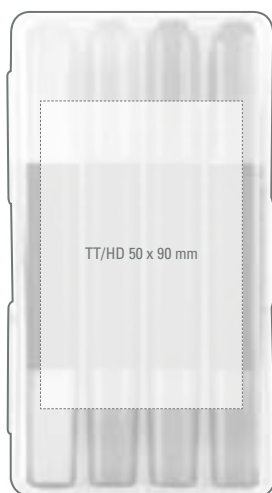

- 0-0270
- 50-0801
- 50-0802
- 50-0930
- 50-0814
- 50-0806
- 50-0804

uma LIQEO - die Highlighter-Neuheit!

Neues Flüssigtintenleitsystem - Bessere Schreibqualität -
Höhere Leuchtkraft - Längere Schreibdauer -
Umweltfreundlicher - Produziert nach EN-71, ASTM D-4236

uma LIQEO - the highlighter novelty!

New liquid ink delivery system - Better writing quality -
Greater luminance - Longer writing time - Ecologically
superior - Produced in acc. with EN-71, ASTM D-4236

0-0270/4 ◊

0-0270/4: Flüssig-Textmarkerset bestehend aus 4 LIQEO HIGHLIGHTER PEN in einer klar transparenten Kunststoffverpackung. Standardfarben der Textmarker in gelb, grün, magenta und blau. Optional wählbare Textmarkerfarben: orange und violett.
Preis/Stück 0-0270/4 3,98 €
Mindestbestellmenge 300 Stück
Werbeschlüssel Highlighter P, Etuis TT/HD

0-0270/4: Liquid-highlighter pen set consisting of 4 LIQEO HIGHLIGHTER PEN in clear transparent plastic case. Standard colors of Highlighter are yellow, green, pink and blue. Optionally selectable highlighters are orange and violet.
Price/piece 0-0270/4 3.98 €
Minimum quantity 300 pieces
Advertising code highlighter P, cases TT/HD