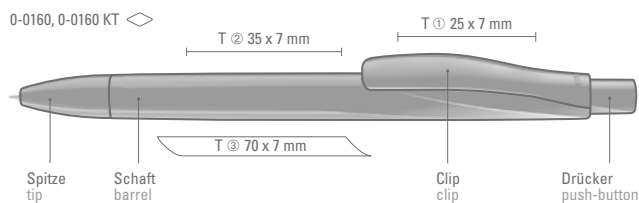

# DROP

Farb-Code/Minen  
Color code/Refills

DROP  
0-0160

DROP K transparent  
0-0160 KT

0-0160: Druckkugelschreiber mit geometrisch wechselnder Schaftform und gedeckt glänzendem Gehäuse.

0-0160 KT: Druckkugelschreiber mit geometrisch wechselnder Schaftform. Gedeckt glänzender Schaft und Spitze, Clip und Drücker transparent glänzend.