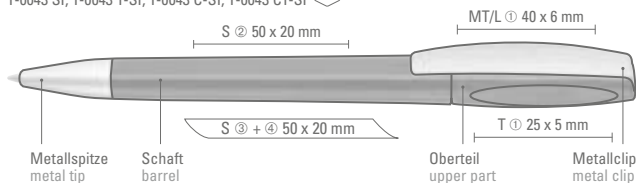

umaBlackForest Pens

1-0043 SI, 1-0043 T-SI, 1-0043 C-SI, 1-0043 CT-SI ◊

POST-CONSUMER
RECYCLED PLASTIC

Recycelte Variante
CHILL C-SI RECY
Seite / page 256