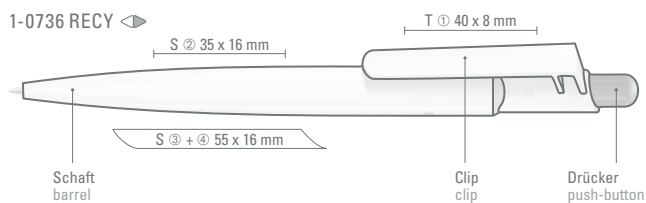

Das Modell VITAN finden Sie auf Seite 143.

The model VITAN can be found on page 143.

1-0736 RECY: Druckkugelschreiber mit großem Clip an verstärkter Clipanbindung mit gedeckt glänzendem Gehäuse aus 100% recyceltem Kunststoff.