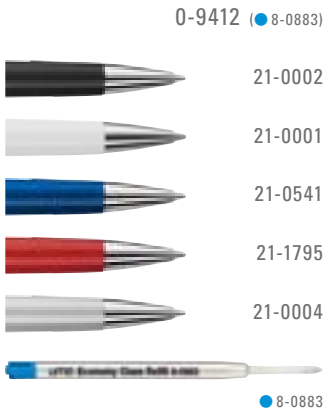

0-9412: Metall-Druckkugelschreiber mit glanzverchromten glänzenden Beschlagteilen und matt lackiertem Aluminium-Schaft.

Preis/Stück 0-9412
Mindestbestellmenge
Werbeschlüssel

1,36 €
300 Stück
Schaft MS/L

0-9412: Metal retractable ballpoint pen with brilliant chrome plated fittings and matt lacquered aluminum barrel.

Price/piece 0-9412
Minimum quantity
Advertising code

1.36 €
300 pieces
barrel MS/L