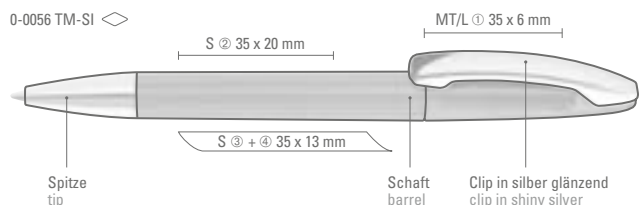

0-0056 T-SI: Drehkugelschreiber mit transparent glänzendem Gehäuse und silber glänzender Spitze.

0-0056 TM-SI: Drehkugelschreiber mit transparent glänzendem Gehäuse. Metallclip und Spitze glanzverchromt.

0-0056 M-SI GUM: Drehkugelschreiber mit farbigem Softtouch-Gehäuse, silber glänzender Spitze und glänzendem Metallclip.

Preis/Stück 0-0056 T-SI	0,68 €
Mindestbestellmenge	1.000 Stück
Werbeschlüssel	Schaft S, Clip T
Preis/Stück 0-0056 TM-SI	0,98 €
Mindestbestellmenge	1.000 Stück
Werbeschlüssel	Schaft S, Clip MT/L
Preis/Stück 0-0056 M-SI GUM	1,31 €
Mindestbestellmenge	1.000 Stück
Werbeschlüssel	Schaft GS, Clip MT/L

0-0056 T-SI: Twist ballpoint pen with shiny transparent body and shiny silver tip.

0-0056 TM-SI: Twist ballpoint pen with transparent shiny body, metal clip and tip chrome plated.

0-0056 M-SI GUM: Twist ballpoint pen with colored soft touch housing, metal clip and tip in shiny silver.

Price/piece 0-0056 T-SI	0.68 €
Minimum quantity	1,000 pieces
Advertising code	barrel S, clip T
Price/piece 0-0056 TM-SI	0.98 €
Minimum quantity	1,000 pieces
Advertising code	barrel S, clip MT/L
Price/piece 0-0056 M-SI GUM	1.31 €
Minimum quantity	1,000 pieces
Advertising code	barrel GS, clip MT/L