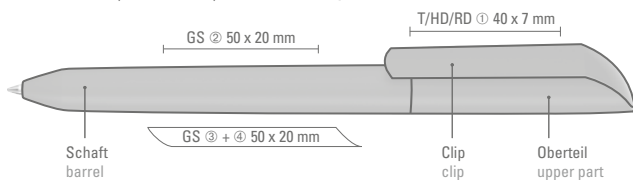

Recycelte Variante
VANE RECY
Seite/page 246

0-0184 GUM ◁, 0-0184 F GUM, 0-0184 KG GUM ▷