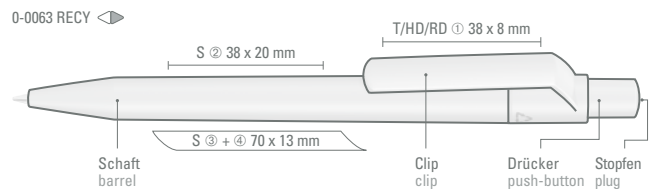

0-0063 RECY:
Drücker und Stopfen sind ab 2.000 Stück auch in allen glänzend gedeckten ABS Standardfarben erhältlich.

0-0063 RECY:
From 2,000 units, push-buttons and plugs are available in all solid shiny ABS standard colors.

Ab 2.000 Stück können alle Teile frei miteinander kombiniert werden.

You may choose any color combination for orders over 2,000 units.

0-0063 RECY: Druckkugelschreiber unifarben mit gedeckt mattem Gehäuse aus 100% recyceltem Post-Consumer-Kunststoff. Die Modelle sind mit Recyclingzeichen gekennzeichnet. Drücker und Stopfen optional in verschiedenen gedeckt glänzenden Farben (Standard ABS) erhältlich. Aufgrund der Besonderheit des Materials (Post-Consumer Recycled Plastic) sind produktionstechnische Farbschwankungen gegeben.

0-0063 RECY: Retractable ballpoint pen with matt solid colored housing made of 100% recycled post-consumer plastic. The models are marked with recycling marks. Push-buttons and plugs optionally available in various solid shiny colors (standard ABS). Due to the special nature of the material (Post-Consumer Recycled Plastic) production-related variations are possible.

Preis/Stück 0-0063 RECY 0,56 €
Mindestbestellmenge 1.000 Stück
Werbeschlüssel Schaft S, Clip T/HD/RD

Price/piece 0-0063 RECY 0.56 €
Minimum quantity 1,000 pieces
Advertising code barrel S, clip T/HD/RD