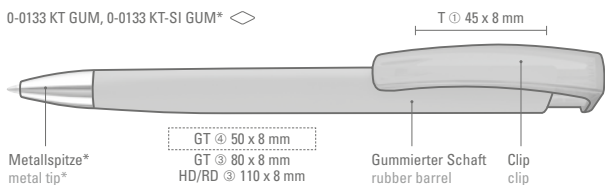

UMA
PRIME

0-0133 KT GUM, 0-0133 KT-SI GUM* ◇