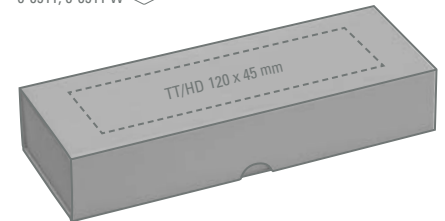

0-0911: Klappetui im Carbonfaser-Look mit Magnetverschluss für ein oder zwei Schreibgeräte. Kartonschuber ebenfalls im Carbonfaser-Look. Schuber auf Anfrage in 4c-Gestaltung möglich (ohne Kugelschreiber).

0-0911 W: Klappetui in uni weiß oder schwarz mit Magnetverschluss für ein oder zwei Schreibgeräte. Kartonschuber in weiß. Auf Anfrage ist der Kartonschuber mit 4c-Gestaltung erhältlich (ohne Kugelschreiber).

Preis/Stück 0-0911	1,58 €
Mindestmenge	100 Stück
Werbeschlüssel	TT/HD
Preis/Stück 0-0911 W	1,86 €
Mindestmenge	100 Stück
Werbeschlüssel	TT/HD

0-0911: Hinged case in carbon-fiber look with magnetic lock for one or two writing implements. Cardboard slipcase also in carbon-fiber look. On request, the card-board slipcase is available with a 4-c design (without ballpoint pen).

0-0911 W: Hinged case in mono white or black with magnetic lock for one or two writing implements. Cardboard slipcase in white. The cardboard slipcase is also available on request with a 4-c design (without ballpoint pen).

Price/piece 0-0911	1.58 €
Minimum quantity	100 pieces
Advertising code	TT/HD
Price/piece 0-0911 W	1.86 €
Minimum quantity	100 pieces
Advertising code	TT/HD

0-0911, 0-0911 W ◊

BESCHREIBUNG
DESCRIPTION