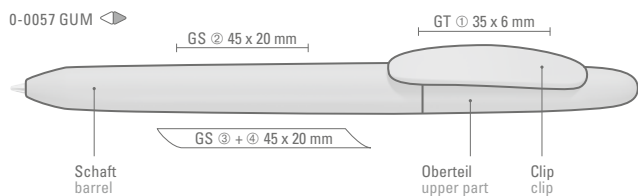

● 8-0866

ICONIC GUM

ICONIC GUM

Recycelte Variante  
ICONIC RECY  
Seite/page 250

Ab 2.000 Stück kann das Modell farblich kombiniert werden.

You may choose any color combination for orders over 2,000 units.