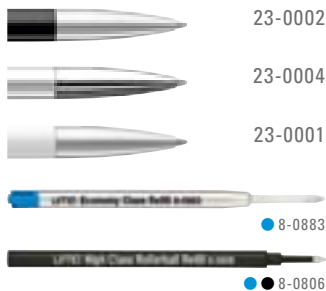

# SLIDE

Farb-Code/Minen  
Color code/Refills

SLIDE  
0-8340

SLIDE R  
0-8342 R

SLIDE TOUCH  
0-8340 TO

217

0-8340 (● 8-0883)  
0-8342 R (● 8-0806)

0-8340 TO (● 8-0883)