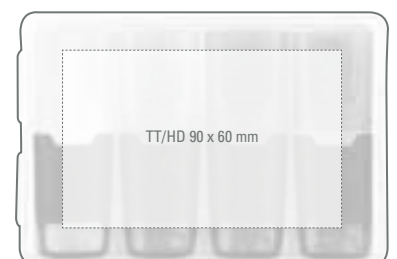

50-0806

50-0804

Kombinieren Sie Ihr Set mit Ihren  
Highlighter-Wunschfarben.

Combine your set configuration with  
your highlighter colors.

0-0240/4 ◊

0-0250/4 ◊

0-0240/4: Flüssig-Textmarker set bestehend aus 4 LIQEO HIGHLIGHTER in einer klar transparenten Kunststoffverpackung. Standardfarben der Textmarker in gelb, grün, magenta und blau. Optional wählbare Textmarkerfarben: orange und violett.