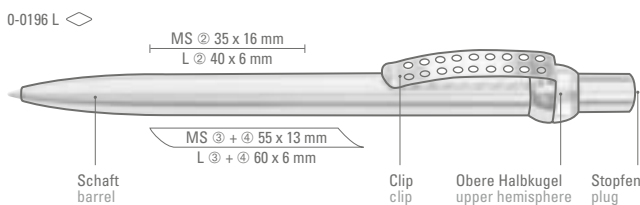

0-9440: Metall-Druckkugelschreiber mit glanzverchromtem, lackiertem Schaft, Drücker, Clip und Spitze. Gummigriffzone farbig.

0-0196 L: Metall-Druckkugelschreiber mit verchromten und lackiertem Schaft. Obere Halbkugel und Stopfen unifarben transparent. Gelochter Metallclip, Drücker und untere Halbkugel verchromt.

Preis/Stück 0-9440	1,36 €
Mindestbestellmenge	300 Stück
Werbeschlüssel	Schaft MS/L, Clip L
Preis/Stück 0-0196 L	1,13 €
Mindestbestellmenge	300 Stück
Werbeschlüssel	Schaft MS/L

0-9440: Metal retractable ballpoint pen with glossy chrome-plated, lacquered barrel, push-button, clip and tip. Colored rubber gripping.

0-0196 L: Metal retractable ballpoint pen with chrome and lacquered barrel. Upper hemisphere and terminal in one transparent color. Chrome plated metal clip, lower hemisphere and push-button.

Price/piece 0-9440	1.36 €
Minimum quantity	300 pieces
Advertising code	barrel MS/L, clip L
Price/piece 0-0196 L	1.13 €
Minimum quantity	300 pieces
Advertising code	barrel MS/L