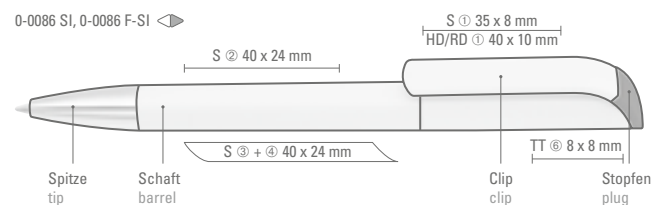

0-0086 SI: Drehkugelschreiber mit gedeckt glänzendem Gehäuse in weiß mit farbigem Stopfen und glanzverchromter Spitze.

0-0086 F-SI: Drehkugelschreiber mit gedeckt mattem Gehäuse in weiß mit farbig glänzendem Stopfen und silber matter Spitze.

Preis/Stück 0-0086 SI	0,69 €
Preis/Stück 0-0086 F-SI	0,69 €
Mindestbestellmenge	1.000 Stück
Werbeschlüssel	Schaft S, Clip S/HD/RD, Stopfen TT

0-0086 SI: Twist ballpoint pen with white shiny solid body and colored plug, tip brilliant chrome plated.

0-0086 F-SI: Twist ballpoint pen with solid matt finished housing in white with shiny colored plug and tip silver matt.

Price/piece 0-0086 SI	0,69 €
Price/piece 0-0086 F-SI	0,69 €
Minimum quantity	1,000 pieces
Advertising code	barrel S, clip S/HD/RD, plug TT

0-0086 SI, 0-0086 F-SI ◀