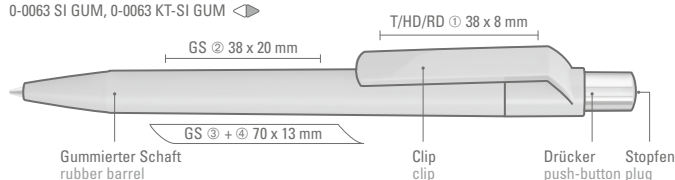

Ab 2.000 Stück können die Modelle farblich kombiniert werden.

You may choose any color combination for orders over 2,000 units.

0-0063 T-SI: Druckkugelschreiber mit transparent glänzendem Gehäuse, silbern glänzendem Drücker mit farbigem Stopfen.

0-0063 T-SI: Retractable ballpoint pen with transparent shiny body, brilliant silver push-button with colored plug.

0-0063 SI GUM: Druckkugelschreiber mit Softtouch-Schaft, gedeckt glänzendem Clip, silbern glänzendem Drücker mit farbigem Stopfen.

0-0063 SI GUM: Retractable ballpoint pen with soft touch barrel, shiny solid clip, brilliant silver push-button with colored plug.

0-0063 KT-SI GUM: Druckkugelschreiber mit Softtouch-Schaft, transparent glänzendem Clip, silbern glänzendem Drücker mit farbigem Stopfen.

0-0063 KT-SI GUM: Retractable ballpoint pen with soft touch barrel, transparent shiny clip, brilliant silver push-button with colored plug.

Preis/Stück 0-0063 T-SI 0,56 €
Mindestbestellmenge 1.000 Stück
Werbeschlüssel Schaft S, Clip T/HD/RD
Preis/Stück 0-0063 SI GUM 0,76 €
Preis/Stück 0-0063 KT-SI GUM 0,76 €
Mindestbestellmenge 1.000 Stück
Werbeschlüssel Schaft GS, Clip T/HD/RD

Price/piece 0-0063 T-SI 0.56 €
Minimum quantity 1,000 pieces
Advertising code barrel S, clip T/HD/RD
Price/piece 0-0063 SI GUM 0.76 €
Price/piece 0-0063 KT-SI GUM 0.76 €
Minimum quantity 1,000 pieces
Advertising code barrel GS, clip T/HD/RD