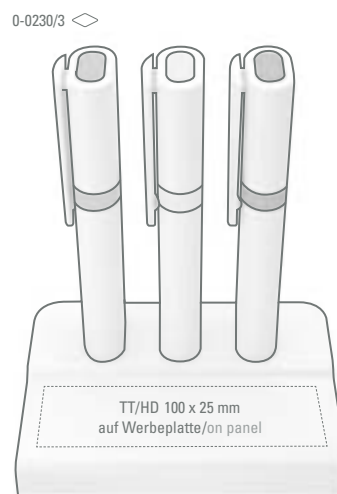

Farb-Code (Schreibfarben)
Color code (Ink colors)

0-0200	
50-0225	
50-7481	
50-0809	
50-1575	
50-2915	

Modell auf Anfrage auch mit blauem oder orangem Textmarker.

On request the item is available with blue and orange highlighter.

0-0230/3: Textmarkerständer für 3 Textmarker mit großer Werbefläche. Standard Textmarker-Schreibfarbe magenta, gelb und grün.

Preis/Stück 0-0230/3 3,07 €
Mindestbestellmenge 300 Stück
Werbeschlüssel TT, HD auf Werbeplatte
Werbeschlüssel auf Textmarker Schaft P, Clip P

0-0230/3: Highlighter rack for three text markers with a big advertising space. Standard writing colors for the highlighter are yellow, green and magenta.

Price/piece 0-0230/3 3,07 €
Minimum quantity 300 pieces
Advertising code TT, HD on panel
Advertising code on highlighter barrel P, clip P

TEXTMARKER SET SI
HIGHLIGHTER SET SI
0-0200/3 SI

BESCHREIBUNG
DESCRIPTION

0-0200/3 SI: Silberfarbene Set-Box in Köcherform mit 3 Textmarkern (0-0200) in verschiedenen Schreibfarben (gelb/grün/magenta), Textmarkergehäuse in schwarz. Auch mit Klebebanderole erhältlich. Preis auf Anfrage.

Preis/Stück 0-0200/3 SI 2,16 €
Mindestbestellmenge 300 Stück
Werbeschlüssel Schaft P, Clip P, Box S, TT

0-0200/3 SI: Quiver-shaped set box in silver with 3 highlighters (0-0200) in various ink colors (yellow/green/magenta) and text marker body in black. Also available with adhesive banderole. Price on request.

Price/piece 0-0200/3 SI 2,16 €
Minimum quantity 300 pieces
Advertising code barrel P, clip P, box S, TT

Farb-Code (Schreibfarben)
Color code (Ink colors)

0-0200	
50-0225	
50-7481	
50-0809	
50-1575	
50-2915	

0-0200/3 SI ◊