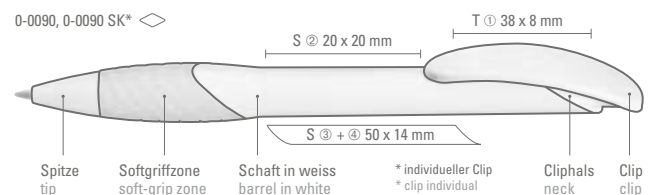

0-0090: Druckkugelschreiber mit weißem Gehäuse und Bogenclipdrücker. Ergonomische Gummigriffzone in gedeckten Farben.

0-0090 CO-SM: Druckkugelschreiber mit uni gedeckt glänzendem Gehäuse, ergonomischer Gummigriffzone, Bogenclipdrücker mit Metallspitze, matt verchromt.

0-0090 SK: Druckkugelschreiber mit individuell gestaltbarem Clipdrücker. Gehäuse gedeckt, mit ergonomischer Gummigriffzone. Motivgröße nach Absprache; max.: ca. 30 x 20 x 2,2 mm.

Preis/Stück 0-0090	0,42 €
Preis/Stück 0-0090 CO-SM	0,53 €
Mindestbestellmenge	1.000 Stück
Werbeschlüssel	Schaft S, Clip T
Preis/Stück 0-0090 SK	Preis auf Anfrage
Mindestbestellmenge	10.000 Stück
Werbeschlüssel	Schaft S, Clip T

0-0090: Retractable ballpoint pen with white matt body and curved clip push-button. Ergonomic rubberized grip zone in opaque colors.

0-0090 CO-SM: Retractable ballpoint pen with brilliant solid barrel. Ergonomic rubber grip and curved clip button with heavy metal tip in matt chrome.

0-0090 SK: Retractable ballpoint pen with individuell designed push-button clip. Body in solid colors with ergonomic rubber gripping zone. Size of motif by arrangement; max.: ca. 30 x 20 x 2.2 mm.

Price/piece 0-0090 SI	0.42 €
Price/piece 0-0090 CO-SM	0.53 €
Minimum quantity	1,000 pieces
Advertising code	barrel S, clip T
Price/piece 0-0090 SK	price on require
Minimum quantity	10,000 pieces
Advertising code	barrel S, clip T