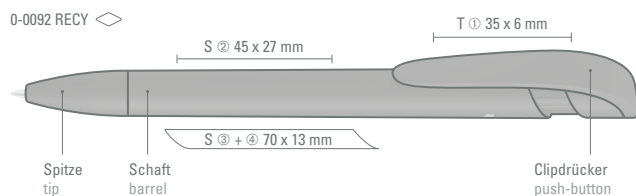

0-0093 ANTIBAC: Druckkugelschreiber mit gedeckt glänzendem, antibakteriellem Gehäuse. Der nach ISO 22196:2011 geprüfte antimikrobielle Zusatz aus Silberionen verleiht dem Kunststoff eine antibakterielle Wirkung, die eine Haftung und Ansiedlung von Bakterien oder Krankheitserregern auf der Oberfläche des Schreibgerätes um 99,99% verringert.

0-0092 RECY: Druckkugelschreiber mit matt gedecktem Gehäuse, Spitze und breitem Bogenclipdrücker aus recyceltem Kunststoff. Die Modelle sind mit Recyclingzeichen gekennzeichnet. Aufgrund der Besonderheit des Materials (ABS Recycled Plastic) sind produktionstechnische Farbschwankungen gegeben.

0-0093 ANTIBAC: Retractable ballpoint pen with solid shiny antibacterial housing. The antimicrobial additive of silver ions, tested according to ISO 22196:2011, gives the plastic an antibacterial effect that reduces the adhesion and colonisation of bacteria or pathogens on the surface of the writing instrument by 99.99%.

0-0092 RECY: Retractable ballpoint pen with matt solid colored body and tip, wide curved clip button made of 100% recycled plastic. The models are marked with recycling marks. Due to the special nature of the material (ABS Recycled Plastic) production-related variations are possible.

Preis/Stück 0-0093 ANTIBAC	0,36 €
Mindestbestellmenge	1.000 Stück
Werbeschlüssel	Schaft S ◊, Clip T
Preis/Stück 0-0092 RECY	0,36 €
Mindestbestellmenge	1.000 Stück
Werbeschlüssel	Schaft S ◊, Clip T

Price/Piece 0-0093 ANTIBAC	0.36 €
Minimum quantity	1,000 pieces
Advertising code	barrel S ◊, clip T
Price/piece 0-0092 RECY	0.36 €
Minimum quantity	1,000 pieces
Advertising code	barrel S ◊, clip T