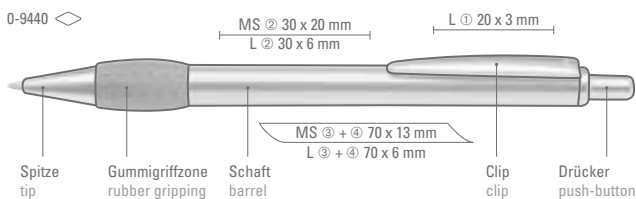

0-9440: Metall-Druckkugelschreiber mit glanzverchromtem, lackiertem Schaft, Drücker, Clip und Spitze. Gummigriffzone farbig.

0-0196 L: Metall-Druckkugelschreiber mit verchromten und lackiertem Schaft. Obere Halbkugel und Stopfen unifarben transparent. Gelochter Metallclip, Drücker und untere Halbkugel verchromt.

Preis/Stück 0-9440	1,36 €
Mindestbestellmenge	300 Stück
Werbeschlüssel	Schaft MS/L, Clip L
Preis/Stück 0-0196 L	1,13 €
Mindestbestellmenge	300 Stück
Werbeschlüssel	Schaft MS/L

0-9440: Metal retractable ballpoint pen with glossy chrome-plated, lacquered barrel, push-button, clip and tip. Colored rubber gripping.

0-0196 L: Metal retractable ballpoint pen with chrome and lacquered barrel. Upper hemisphere and terminal in one transparent color. Chrome plated metal clip, lower hemisphere and push-button.

Price/piece 0-9440	1.36 €
Minimum quantity	300 pieces
Advertising code	barrel MS/L, clip L
Price/piece 0-0196 L	1.13 €
Minimum quantity	300 pieces
Advertising code	barrel MS/L