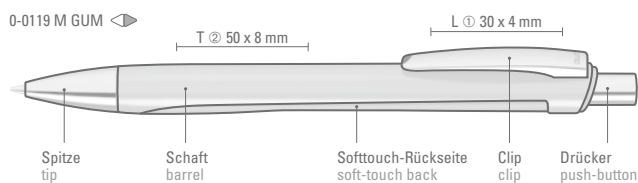

0-0119 M GUM: Druckkugelschreiber mit zweigeteiltem Schaft, aus gedeckt glänzender Vorderseite und gummierter Softtouch-Rückseite unifarben. Metallclip, Spitze und Drücker silber glanzverchromt.

0-0119 M GUM: Retractable ballpoint pen with two-part barrel made of solid shiny front and soft-touch back in one color. Metal clip, tip and push-button chrome plated.

Preis/Stück 0-0119 GUM	0,56 €
Mindestbestellmenge	1.000 Stück
Werbeschlüssel	Schaft T, Clip T
Preis/Stück 0-0119 M GUM	0,71 €
Mindestbestellmenge	1.000 Stück
Werbeschlüssel	Schaft T, Clip L

Price/piece 0-0119 GUM	0.56 €
Minimum quantity	1,000 pieces
Advertising code	barrel T, clip T
Price/piece 0-0119 M GUM	0.71 €
Minimum quantity	1,000 pieces
Advertising code	barrel T, clip L