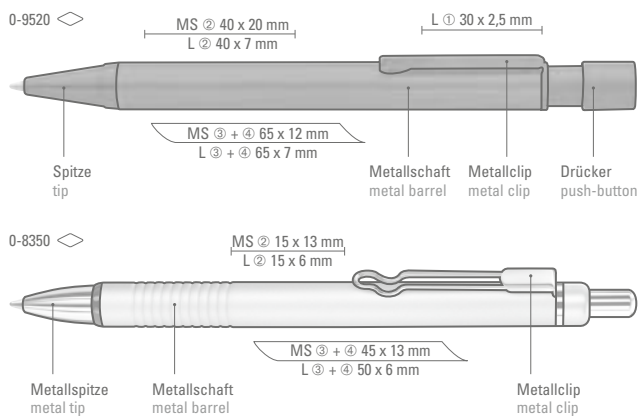

0-9520: Metall-Druckkugelschreiber mit matt lackiertem Gehäuse. Drücker, Metallclip und Spitze in schwarz matt.

0-8350: Metall-Druckkugelschreiber mit matt lackiertem Aluminium-Schaft und integrierter Griffzone. Metallbügelclip und Beschläge glanzverchromt, Zierring schwarz.

0-9520: Retractable metal ballpoint pen with matt lacquered barrel. Metal clip, push-button and tip in matt black.

0-8350: Retractable metal ballpoint pen with matt lacquered aluminium barrel and integrated gripping zone. Metal clip and fittings chrome plated. Ring black.

Preis/Stück 0-9520 1,31 €
Mindestbestellmenge 300 Stück
Werbeschlüssel Schaft MS/L, Clip L
Preis/Stück 0-8350 1,13 €
Mindestbestellmenge 300 Stück
Werbeschlüssel Schaft MS/L

Price/piece 0-9520 1.31 €
Minimum quantity 300 pieces
Advertising code barrel MS/L, clip L
Price/piece 0-8350 1.13 €
Minimum quantity 300 pieces
Advertising code barrel MS/L