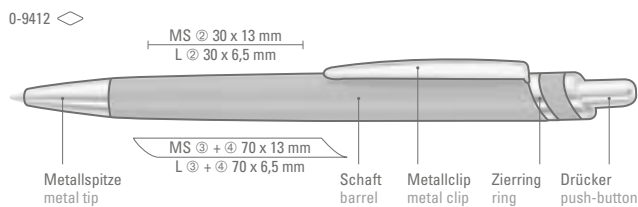

0-9412: Metall-Druckkugelschreiber mit glanzverchromten glänzenden Beschlagteilen und matt lackiertem Aluminium-Schaft.

Preis/Stück 0-9412
Mindestbestellmenge
Werbeschlüssel

1,36 €
300 Stück
Schaft MS/L

0-9412: Metal retractable ballpoint pen with brilliant chrome plated fittings and matt lacquered aluminum barrel.

Price/piece 0-9412
Minimum quantity
Advertising code

1.36 €
300 pieces
barrel MS/L