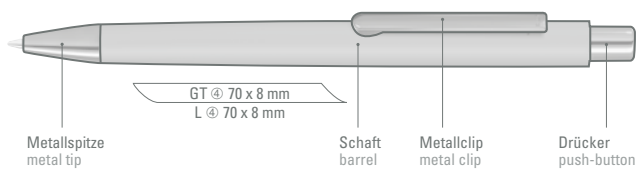

Modell 0-9540 GUM eignet sich für Hochglanzlaserung.
Siehe Seite 301.

Model 0-9540 GUM is suitable for high gloss laser engraving.
See page 301.

0-9540 GUM ◊

0-9540 GUM: Metall-Druckkugelschreiber mit ellipsenförmigem Softtouch-Schaft, Metallclip, Metallspitze und ellipsenförmiger Drücker in GUN metallic.

Preis/Stück 0-9540 GUM 2,01 €
Mindestbestellmenge 300 Stück
Werbeschlüssel Schaft MS/L

0-9540 GUM: Metal retractable ballpoint pen with elliptical soft touch barrel, metal clip, metal tip and elliptical pusher in gun metallic.

Price/piece 0-9540 GUM 2.01 €
Minimum quantity 300 pieces
Advertising code barrel MS/L