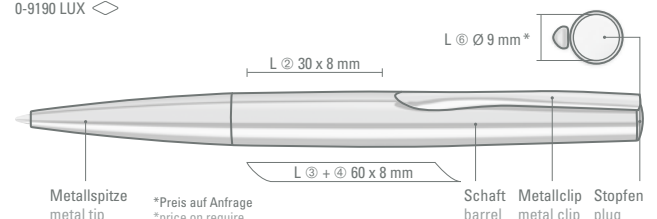

53-CAR2

53-CAR4

0-9190 WOOD (● 8-0888)

53-W001

● 8-0888

0-9190 LUX: Metall-Drehkugelschreiber mit 24 ct vergoldetem Gehäuse, mit gefedertem Metallclip und Softdrehmechanik.

0-9190 C: Metall-Drehkugelschreiber mit Schaft aus Carbonfaser in schwarz oder silber, gefedertem Metallclip und Spitze glanzverchromt und Softdrehmechanik.

0-9190 WOOD: Metall-Drehkugelschreiber mit Gehäuse aus FSC zertifiziertem Walnussholz und Softdrehmechanik, gefedertem Metallclip, Stopfen und Spitze matt verchromt.

Preis/Stück 0-9190 LUX	27,17 €
Mindestbestellmenge	100 Stück
Werbeschlüssel	Schaft L, Stopfen L
Preis/Stück 0-9190 C	12,30 €
Preis/Stück 0-9190 WOOD	10,87 €
Mindestbestellmenge	100 Stück
Werbeschlüssel	Schaft MS, Stopfen L

0-9190 LUX: Metal twist ballpoint pen with 24 ct gold plated body, with spring-loaded metal clip and soft twist mechanism.

0-9190 C: Metal twist ballpoint pen with carbon fibre body in black or silver, spring-loaded metal clip and shiny chrome-plated tip and soft twist mechanism.

0-9190 WOOD: Metal twist ballpoint pen with FSC certified walnut barrel and soft twist mechanism, spring-loaded metal clip, plug and tip matt chrome-plated.

Price/piece 0-9190 LUX	27.17 €
Minimum quantity	100 pieces
Advertising code	barrel L, plug L
Price/piece 0-9190 C	12.30 €
Price/piece 0-9190 WOOD	10.87 €
Minimum quantity	100 pieces
Advertising code	barrel MS, plug L

0-9190 LUX ◊

Metallspitze
metal tip

*Preis auf Anfrage
*price on require

Schaft
barrel

Metallclip
metal clip

Stopfen
plug

0-9190 C, 0-9190 WOOD ◊