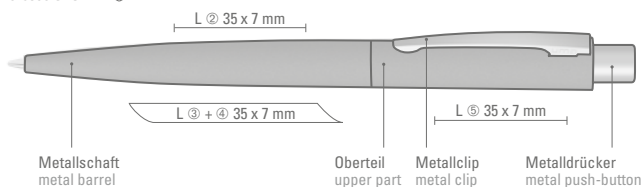

LUMOS

0-9560 STONE (● 8-0855)

Modell 0-9560 STONE  
eignet sich für  
Laserung in weiß.  
Siehe Seite 301.

Model 0-9560 STONE  
is suitable for  
engraving in white.  
See page 301.

0-9560 STONE ◊

0-9560 STONE: Metall-Druckkugel-  
schreiber mit nachgestellter Beton- bzw.  
Steinoptik und -haptik. Metallclip und  
Drücker matt verchromt.