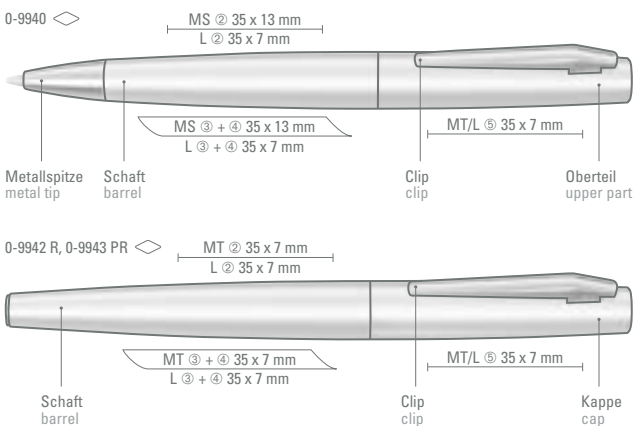

**Patronen-Roller-System/uma cartridge roller system**

0-9940: Metall-Drehkugelschreiber mit matt lackiertem Gehäuse und Softdrehmechanik. Metallclip, Spitze und Stopfen glanzverchromt.

0-9942 R: Metall-Rollerball mit matt lackiertem Gehäuse. Metallclip, Spitze und Stopfen glanzverchromt.