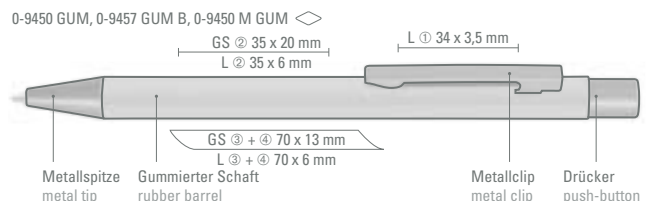

STRAIGHT GUM
0-9450 GUM

STRAIGHT GUM B
0-9457 GUM B

STRAIGHT M GUM
0-9450 M GUM

Farb-Code/Minen
Color code/Refills

0-9450 GUM (● 8-0855)
0-9457 GUM B (0,7mm)

0-9450 M GUM (● 8-0855)

Modell eignet sich für Hochglanz-laserung. Siehe Seite 301.

Model is suitable for high gloss laser engraving. See page 301.

0-9450 GUM: Metall-Druckkugelschreiber mit Softtouch-Schaft, Metallclip, Metallspitze und Drücker in Gun metallic.

0-9457 GUM B: Metall-Druckbleistift (0,7mm) mit Softtouch-Schaft, Metallclip, Metallspitze und Drücker in Gun metallic. Mit Radiergummi im Drücker.

0-9450 M GUM: Metall-Druckkugelschreiber mit Softtouch-Schaft, Metallclip, Metallspitze, Clip und Drücker in schwarz glänzend.

Preis/Stück 0-9450 GUM	1,92 €
Preis/Stück 0-9457 GUM B	2,64 €
Preis/Stück 0-9450 M GUM	1,92 €
Mindestbestellmenge	300 Stück
Werbeschlüssel	Schaft GS/L, Clip L

0-9450 GUM: Metal retractable ballpoint pen with soft touch barrel, metal clip, metal tip and push-button in gun metallic.

0-9457 GUM B: Retractable metal pencil (0.7mm) with soft touch barrel, metal clip, metal tip and push-button in gun metallic. With eraser rubber inside the push-button.

0-9450 M GUM: Metal retractable ballpoint pen with soft touch barrel, metal clip, metal tip and push-button in shiny black.

Price/piece 0-9450 GUM	1.92 €
Price/piece 0-9457 GUM B	2.64 €
Price/piece 0-9450 M GUM	1.92 €
Minimum quantity	300 pieces
Advertising code	barrel GS/L, clip L