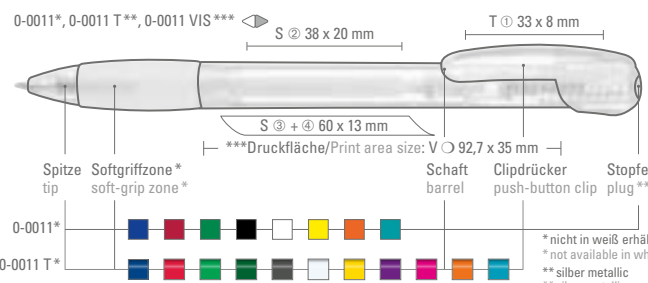

* nicht in weiß erhältlich
* not available in white
** silber metallic
** silver metallic