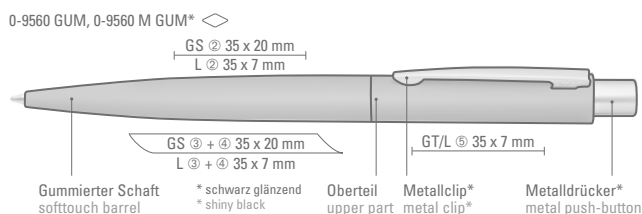

0-9560: Metall-Druckkugelschreiber mit matt lackiertem farbigem Gehäuse. Metallclip und Drücker glanzverchromt.

0-9560 GUM: Metall-Druckkugelschreiber mit matt gummiertem farbigem Gehäuse. Metallclip und Drücker matt verchromt.