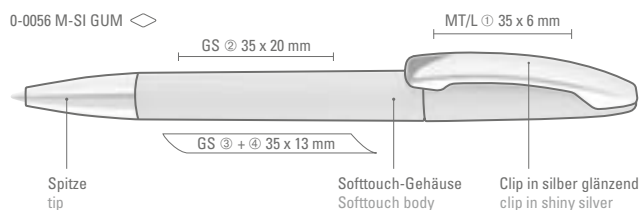

0-0056 T-SI: Drehkugelschreiber mit transparent glänzendem Gehäuse und silber glänzender Spitze.

0-0056 TM-SI: Drehkugelschreiber mit transparent glänzendem Gehäuse. Metallclip und Spitze glanzverchromt.

0-0056 M-SI GUM: Drehkugelschreiber mit farbigem Softtouch-Gehäuse, silber glänzender Spitze und glänzendem Metallclip.

Preis/Stück 0-0056 T-SI	0,68 €
Mindestbestellmenge	1.000 Stück
Werbeschlüssel	Schaft S, Clip T
Preis/Stück 0-0056 TM-SI	0,98 €
Mindestbestellmenge	1.000 Stück
Werbeschlüssel	Schaft S, Clip MT/L
Preis/Stück 0-0056 M-SI GUM	1,31 €
Mindestbestellmenge	1.000 Stück
Werbeschlüssel	Schaft GS, Clip MT/L

0-0056 T-SI: Twist ballpoint pen with shiny transparent body and shiny silver tip.

0-0056 TM-SI: Twist ballpoint pen with transparent shiny body, metal clip and tip chrome plated.

0-0056 M-SI GUM: Twist ballpoint pen with colored soft touch housing, metal clip and tip in shiny silver.

Price/piece 0-0056 T-SI	0.68 €
Minimum quantity	1,000 pieces
Advertising code	barrel S, clip T
Price/piece 0-0056 TM-SI	0.98 €
Minimum quantity	1,000 pieces
Advertising code	barrel S, clip MT/L
Price/piece 0-0056 M-SI GUM	1.31 €
Minimum quantity	1,000 pieces
Advertising code	barrel GS, clip MT/L