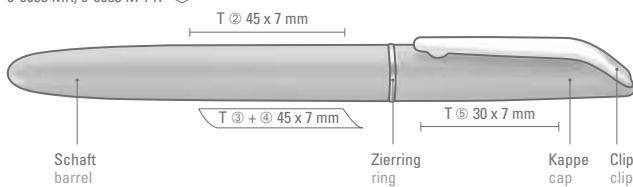

0-0053 ◊

0-0053 R, 0-0053 PR ◊

0-0053 M (● 8-0855)  
0-0053 MR (● 8-0806)  
0-0053 M PR (● 8-0891)

0-0053 M ◊

0-0053 MR, 0-0053 M-PR ◊

0-0053 M: Drehkugelschreiber mit Gummigriffzone in schwarz und Gehäuse im Metallic-Look. Metallclip, Zierring und Metallspitze in silber glänzend.