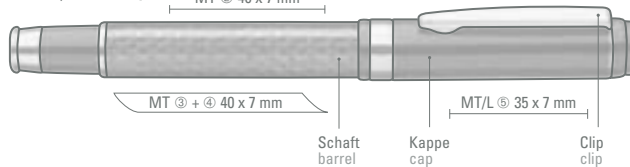

MT ⊕ 40 x 7 mm

Schaft
barrel

Kappe
cap

Clip
clip

MT ⊕ ⊕ 40 x 7 mm

MT/L ⊕ 35 x 7 mm