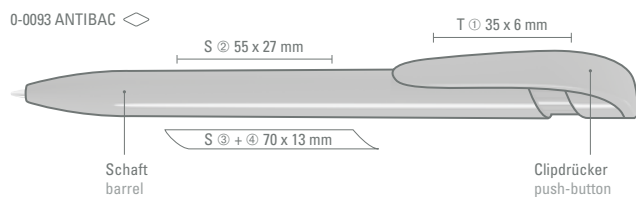

0-0093 ANTIBAC: Druckkugelschreiber mit gedeckt glänzendem, antibakteriellem Gehäuse. Der nach ISO 22196:2011 geprüfte antimikrobielle Zusatz aus Silberionen verleiht dem Kunststoff eine antibakterielle Wirkung, die eine Haftung und Ansiedlung von Bakterien oder Krankheitserregern auf der Oberfläche des Schreibgerätes um 99,99% verringert.

0-0092 RECY: Druckkugelschreiber mit matt gedecktem Gehäuse, Spitze und breitem Bogenclipdrücker aus recyceltem Kunststoff. Die Modelle sind mit Recyclingzeichen gekennzeichnet. Aufgrund der Besonderheit des Materials (ABS Recycled Plastic) sind produktionstechnische Farbschwankungen gegeben.

0-0093 ANTIBAC: Retractable ballpoint pen with solid shiny antibacterial housing. The antimicrobial additive of silver ions, tested according to ISO 22196:2011, gives the plastic an antibacterial effect that reduces the adhesion and colonisation of bacteria or pathogens on the surface of the writing instrument by 99.99%.

0-0092 RECY: Retractable ballpoint pen with matt solid colored body and tip, wide curved clip button made of 100% recycled plastic. The models are marked with recycling marks. Due to the special nature of the material (ABS Recycled Plastic) production-related variations are possible.

Preis/Stück 0-0093 ANTIBAC	0,36 €
Mindestbestellmenge	1.000 Stück
Werbeschlüssel	Schaft S ◊, Clip T
Preis/Stück 0-0092 RECY	0,36 €
Mindestbestellmenge	1.000 Stück
Werbeschlüssel	Schaft S ◊, Clip T

Price/Piece 0-0093 ANTIBAC	0.36 €
Minimum quantity	1,000 pieces
Advertising code	barrel S ◊, clip T
Price/piece 0-0092 RECY	0.36 €
Minimum quantity	1,000 pieces
Advertising code	barrel S ◊, clip T