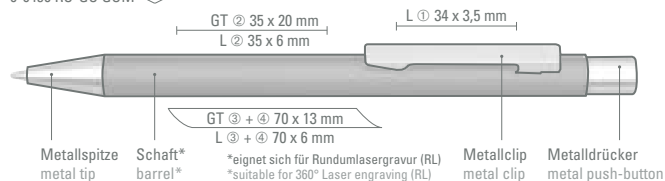

0-9450 RO-GO GUM