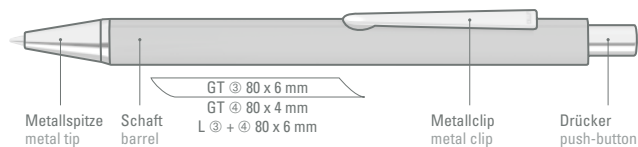

0-9733 ◊

0-9733 GUM, 0-9733 M GUM ◊

0-9733: Metall-Druckkugelschreiber mit Dreikantgehäuse und matter Oberfläche, Metallclip, Metallspitze und Drücker in silber glänzend.

0-9733 GUM: Metall-Druckkugelschreiber mit gummiertem Dreikantgehäuse, Metallclip, Metallspitze und Drücker in silber glänzend.