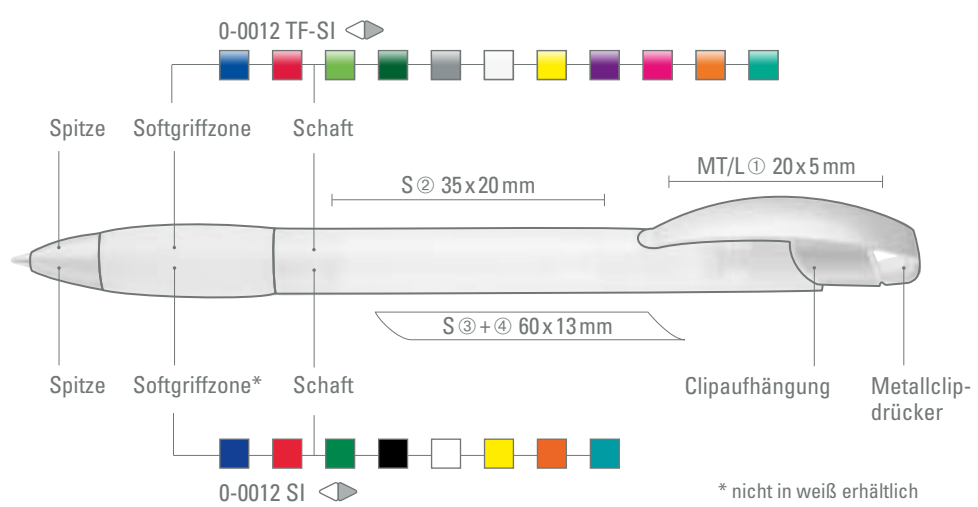

Große Vielfalt, schneller Überblick

Die uma Schreibgeräte setzen sich aus vielen Komponenten zusammen, mit einer Vielfalt an Farb-Optionen und unterschiedlichen Druckpositionen. Zur schnellen Übersicht über die verfügbaren Gestaltungsmöglichkeiten finden Sie auf jeder Produktseite eine Produkt-Info-Skizze mit dem jeweiligen Schreibgerät, der gesamten Auswahl an Standard-Farben des Modells und den Angaben der zur Verfügung stehenden Druckpositionen mit entsprechenden Maßen (Länge x Höhe in mm).

Für die Beschreibung der Druckposition und der Druckverfahren gibt es spezielle Info-Schlüssel, vgl. unten. Bitte achten Sie auf die Nummer (①–⑦) der jeweilig verfügbaren Druckposition bzw. auf den Buchstaben (Druckschlüssel S, T, TT, E, L, RD, RL, HD, V, D, MS, MT, P, GS, GT) des entsprechend geeigneten Druckverfahrens. uma – große Vielfalt, schneller Überblick.

Produkt-Info-Skizzen (Aufbau)