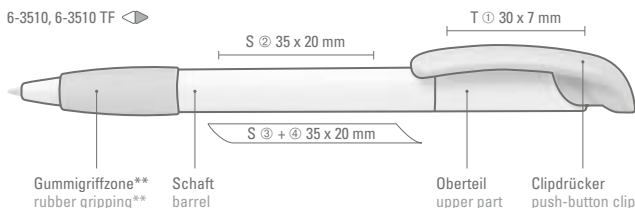

\* Clipdrücker und Gummigriffzone bei 6-3500 und 6-3510 auch in hellblau erhältlich.

\* Push-button Clip and rubber gripping 6-3500 and 6-3510 also available in light blue.

6-3500, 6-3500 TF ◀

6-3510, 6-3510 TF ◀