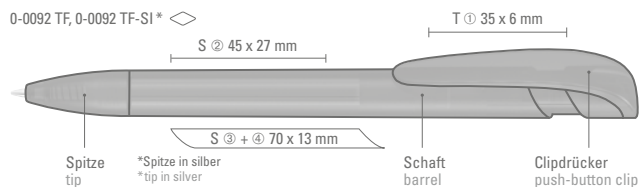

0-0092 TF: Druckkugelschreiber mit transparent gefrostetem Gehäuse, Spitze und breitem Bogenclipdrücker.

0-0092 TF-SI: Druckkugelschreiber in uni transparent gefrostetem Gehäuse, breitem Bogenclipdrücker und silberner Spitze glanzverchromt.

Preis/Stück 0-0092 TF	0,32 €
Preis/Stück 0-0092 TF-SI	0,52 €
Mindestbestellmenge	1.000 Stück
Werbeschlüssel	Schaft S ○, Clip T

0-0092 TF: Retractable ballpoint pen with transparent frosted body, tip and wide curved clip button.

0-0092 TF-SI: Retractable ballpoint pen with transparent frosted body, wide curved clip button and silver shiny chrome plated tip.

Price/piece 0-0092 TF	0.32 €
Price/piece 0-0092 TF-SI	0.52 €
Minimum quantity	1,000 pieces
Advertising code	barrel S ○, clip T