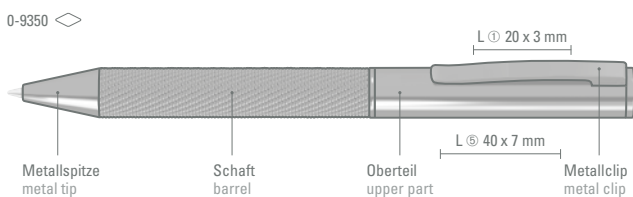

0-9350: Metall-Drehkugelschreiber glänzend lackiert, mit echtem Meshband um den Schaft, Softdrehmechanik und gefedertem Metallclip.

0-9352 R: Metall-Rollerball glänzend lackiert, mit echtem Meshband um den Schaft und gefedertem Metallclip.

0-9350: Metal twist ballpoint pen shiny lacquered, with real mesh band around the barrel, soft twist mechanism and spring-mounted metal clip.

0-9352 R: Metal roller ball shiny lacquered, with real mesh band around the barrel, soft twist mechanism and spring-mounted metal clip.

Preis/Stück 0-9350	6,87 €
Mindestbestellmenge	100 Stück
Werbeschlüssel	Oberteil L, Clip L
Preis/Stück 0-9352 R	8,30 €
Mindestbestellmenge	100 Stück
Werbeschlüssel	Kappe L, Clip L

Price/piece 0-9350	6.87 €
Minimum quantity	100 pieces
Advertising code	upper part L, clip L
Price/piece 0-9352 R	8.30 €
Minimum quantity	100 pieces
Advertising code	cap L, clip L