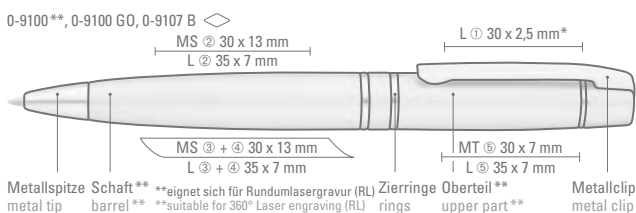

0-9107 B (0,7 mm)

Modell eignet sich für Rundumlasergravur\*.

Model is suitable for 360° Laser engraving\*.

\* nicht für 0-9100 GO möglich  
\* not possible for 0-9100 GO

Metallspitze Schaft\*\* Zierringe Oberteil\*\* Metallclip  
metal tip barrel\*\* rings upper part\*\* metal clip