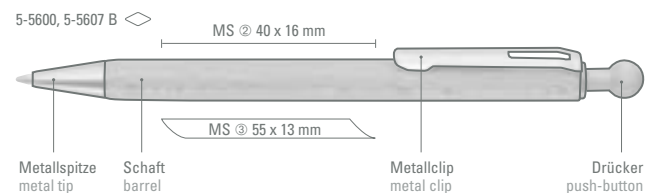

5-5600: Holz-Druckkugelschreiber aus PEFC-zertifiziertem deutschen Buchenholz mit vernickeltem Metallclip, Metallspitze und Holz-Kugeldrucker.

5-5607 B: Holz-Druckbleistift (0,7 mm) aus PEFC-zertifiziertem deutschen Buchenholz mit vernickeltem Metallclip, Metallspitze und Holz-Kugeldrucker. Passend zu Artikel 5-5600.

5-5100: Holz-Druckkugelschreiber aus PEFC-zertifiziertem deutschen Buchenholz mit vernickeltem Metallclip, Metallspitze und Metalldrucker.

Preis/Stück 5-5600	1,58 €
Preis/Stück 5-5607 B	2,01 €
Mindestbestellmenge	300 Stück
Werbeschlüssel	Schaft MS
Preis/Stück 5-5100	2,39 €
Mindestbestellmenge	300 Stück
Werbeschlüssel	Schaft MS

5-5600: Wooden retractable ballpoint pen made of PEFC-certified german beechwood with nickel-plated metal clip, metal tip and wooden ball button.

5-5607 B: Wooden mechanical pencil (0.7 mm) made of PEFC-certified german beechwood with nickel-plated metal clip, metal tip and wooden ball button. Suitable for 5-5600.

5-5100: Wooden retractable ballpoint pen made from PEFC-certified german beechwood with nickel-plated metal clip, metal tip and metal push-button.

Price/piece 5-5600	1.58 €
Price/piece 5-5607 B	2.01 €
Minimum quantity	300 pieces
Advertising code	barrel MS
Price/piece 5-5100	2.39 €
Minimum quantity	300 pieces
Advertising code	barrel MS