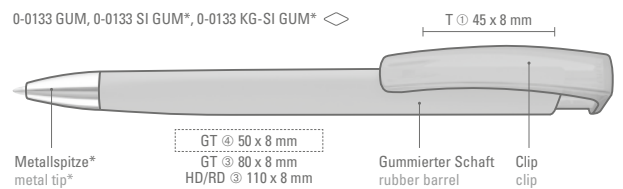

0-0133 GUM: Druckkugelschreiber mit gummiertem Dreikantgehäuse und gedeckt glänzendem Clip.

0-0133 SI GUM: Druckkugelschreiber mit gummiertem Dreikantgehäuse und gedeckt glänzendem Clip und schwerer Metallspitze.

0-0133 KG-SI GUM: Druckkugelschreiber mit gummiertem Dreikantgehäuse und weiß gedeckt glänzendem Clip und schwerer Metallspitze glanzverchromt.

Preis/Stück 0-0133 GUM	0,55 €
Preis/Stück 0-0133 SI GUM	0,69 €
Preis/Stück 0-0133 KG-SI GUM	0,69 €
Mindestbestellmenge	1.000 Stück
Werbeschlüssel	Schaft GT/HD/RD, Clip T

0-0133 GUM: Retractable ballpoint pen with soft touch triangular body and shiny solid clip.

0-0133 SI GUM: Retractable ballpoint pen with soft touch triangular body and shiny solid clip and heavy chrome plated metal tip.

0-0133 KG-SI GUM: Retractable ballpoint pen with soft touch triangular body and shiny solid white clip and heavy chrome plated metal tip.

Price/piece 0-0133 GUM	0.55 €
Price/piece 0-0133 SI GUM	0.69 €
Price/piece 0-0133 KG-SI GUM	0.69 €
Minimum quantity	1,000 pieces
Advertising code	barrel GT/HD/RD, clip T

0-0133 GUM, 0-0133 SI GUM*, 0-0133 KG-SI GUM* ◇