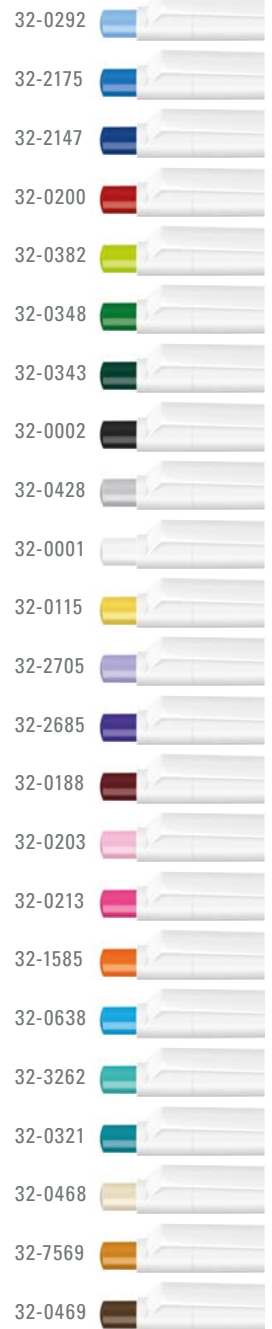

RD

0-0071 RECY ◀

0-0063 RECY (● 8-0866)

Drücker/Stopfen ABS  
push-button/plug ABS

0-0063 RECY:  
Drücker und Stopfen sind ab 2.000 Stück auch in allen glänzend gedeckten ABS Standardfarben erhältlich.

0-0063 RECY:  
From 2,000 units, push-buttons and plugs are available in all solid shiny ABS standard colors.