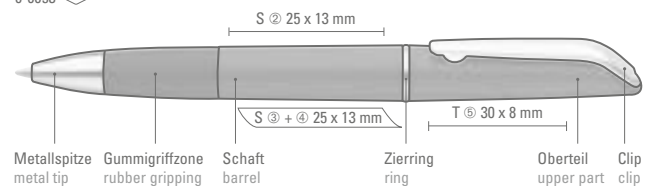

0-0053: Drehkugelschreiber mit Gummigriffzone in schwarz. Metallclip, Zierring und Metallspitze in silber glänzend.

0-0053 R: Rollerball mit gedeckt glänzendem Gehäuse. Zierring und Metallclip glanzverchromt. Passender Rollerball zu Modell 0-0053.

0-0053 PR: Patronenroller mit gedeckt glänzendem Gehäuse, Metallclip, Zierring glanzverchromt. Das Patronen-Roller-System, ähnlich dem Prinzip des Füllhalters, ist mit Standard-Tintenpatronen wieder auffüllbar.

Preis/Stück 0-0053	0,99 €
Mindestbestellmenge	1.000 Stück
Werbeschlüssel	Schaft S, Kappe T
Preis/Stück 0-0053 R	1,28 €
Preis/Stück 0-0053 PR	1,99 €
Mindestbestellmenge	1.000 Stück
Werbeschlüssel	Schaft T, Kappe T

0-0053: Twist ballpoint pen with rubber grip zone in black and solid shiny barrel. Metal clip, metal tip and ring silver chromed.

0-0053 R: Rollerball pen with shiny solid colored body. Gloss-chrome ring and metal clip. Matching rollerball for model 0-0053.

0-0053 PR: Cartridge roller with metal clip, ring silver chromed. The cartridge roller system operates on the same principle as the fountain pen and can be refilled with standard ink cartridges.

Price/piece 0-0053	0.99 €
Minimum quantity	1,000 pieces
Advertising code	barrel S, cap T
Price/piece 0-0053 R	1.28 €
Price/piece 0-0053 PR	1.99 €
Minimum quantity	1,000 pieces
Advertising code	barrel T, cap T

0-0053 ◊