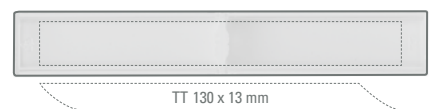

QUATER
0-0901

TRANSPARENTES KUNSTSTOFFETUI
TRANSPARENT PLASTIC CASE
0-0934

BESCHREIBUNG
DESCRIPTION

0-0901: Transparentes Kunststoff Etui mit Halterung aus Kunststoff (ohne Kugelschreiber). Der Kugelschreiber wird schwebend im Etui fixiert.

0-0934: Klar transparentes Kunststoff-Klappetui für ein oder zwei Schreibgeräte (ohne Kugelschreiber).

Preis/Stück 0-0901 0,52 €
Preis/Stück 0-0934 0,53 €
Werbeschlüssel TT
Mindestbestellmenge 100 Stück

0-0901: Transparent plastic case with plastic holding ring (without ballpoint pen).

The ballpoint pen is affixed unadjusted in the case.

0-0934: Transparent plastic hinged case for one or two writing implements (without ballpoint pen).

Price/piece 0-0901 0.52 €
Price/piece 0-0934 0.53 €
Advertising code TT
Minimum quantity 100 pieces

0-0901 ◊