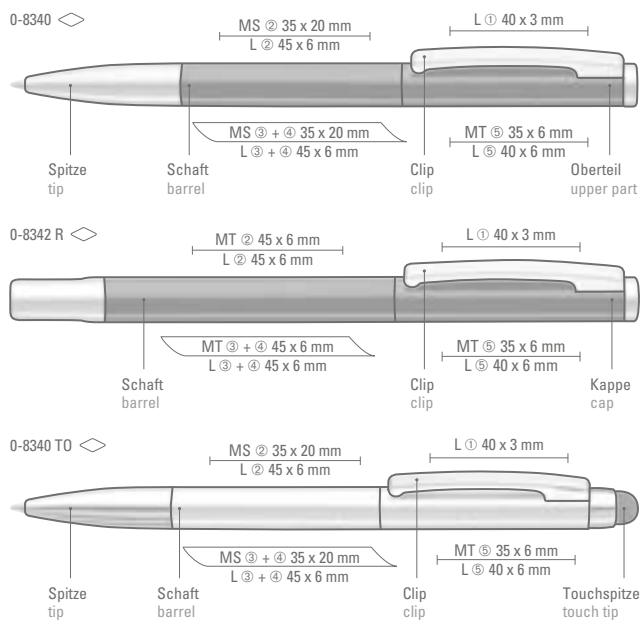

# SLIDE

Farb-Code/Minen  
Color code/Refills

SLIDE  
0-8340

SLIDE R  
0-8342 R

SLIDE TOUCH  
0-8340 TO

217

0-8340 (● 8-0883)  
0-8342 R (● 8-0806)

0-8340 TO (● 8-0883)