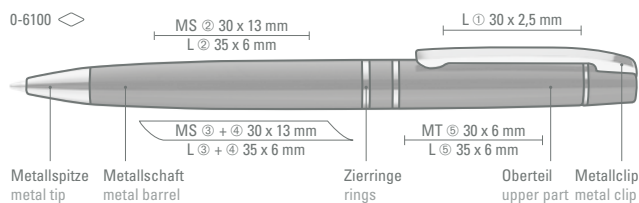

# VIPOLINO

Modell eignet sich für Hochglanz-laserung. Siehe Seite 300.

Model is suitable for high gloss laser engraving. See page 300.

myPENbook 9-0500  
Beschreibung auf Seite 276.  
myPENbook 9-0500  
See description on page 276.