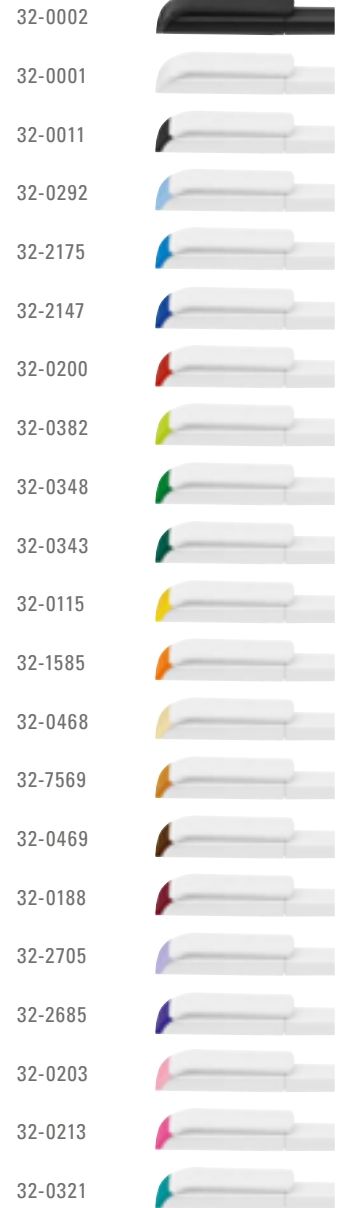

0-0086 SI ● 8-0866
0-0086 F-SI ● 8-0866