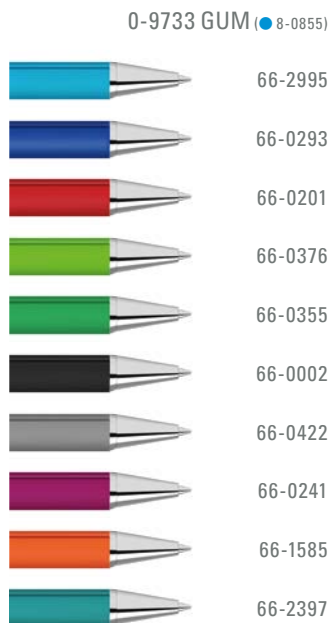

Farb-Code/Minen
Color code/Refills

PYRA
0-9733 **new!**

PYRA GUM
0-9733 GUM **new!**

PYRA M GUM
0-9733 M GUM **new!**

187

Modell eignet sich für Hochglanzlaserung. Siehe Seite 301.

Model is suitable for high gloss laser engraving. See page 301.

0-9733 ◊