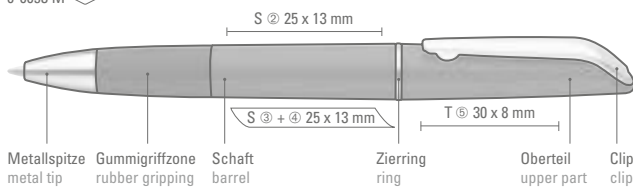

0-0053 ◊

0-0053 R, 0-0053 PR ◊

0-0053 M (● 8-0855)  
0-0053 MR (● 8-0806)  
0-0053 M PR (● 8-0891)

0-0053 M ◊

0-0053 MR, 0-0053 M-PR ◊

0-0053 M: Drehkugelschreiber mit Gummigriffzone in schwarz und Gehäuse im Metallic-Look. Metallclip, Zierring und Metallspitze in silber glänzend.