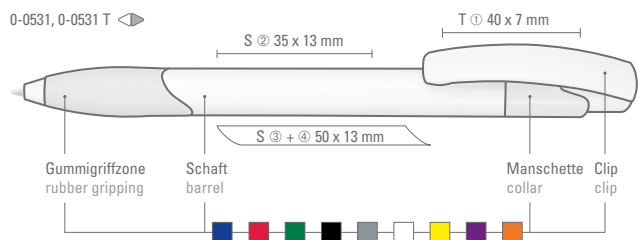

0-0531 (● 8-0866)	
	23-0002
	23-0001
	23-0280
	23-1795
	23-2250
	23-0011
	23-0430
	23-0102
	23-0268
	23-1665
0-0531 T (● 8-0866)	
	23-2935
	23-1795
	23-0355
	23-0404
	23-0003
	23-0102
	23-2613
	23-0021
	● 8-0866

Ab 2.000 Stück können die Modelle farblich kombiniert werden.

0-0531: Druckkugelschreiber mit Gummigriffzone und Manschette unifarben. Schaft und Clipdrücker in weiß.

0-0531 T: Druckkugelschreiber mit Gummigriffzone und Clipdrücker unifarben transparent glänzend.

Preis/Stück 0-0531	0,53 €
Preis/Stück 0-0531 T	0,61 €
Mindestbestellmenge	1.000 Stück
Werbeschlüssel	Schaft S ⊙, Clip T

You may choose any color combination for orders over 2,000 units.

0-0531: Retractable ballpoint pen with rubber gripping and collar in one solid color. Barrel and push-button in white.

0-0531 T: Retractable ballpoint pen with rubber gripping and push-button in one shiny transparent color.

Price/piece 0-0531	0.53 €
Price/piece 0-0531 T	0.61 €
Minimum quantity	1,000 pieces
Advertising code	barrel S ⊙, clip T