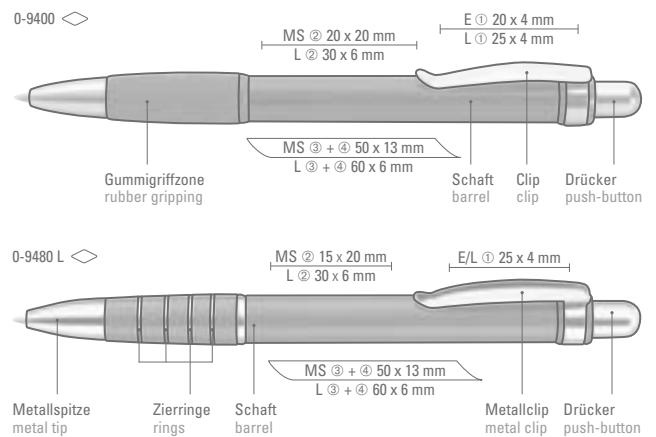

● 8-0883

0-9400: Druckkugelschreiber mit Aluminium-Schaft, Metallclip und farbiger Gummigriffzone.

0-9480 L: Metall-Druckkugelschreiber mit lackiertem Aluminium-Schaft, Metallclip und Griffzone mit Ringdesign glanzverchromt.

Preis/Stück 0-9400 0,93 €
Preis/Stück 0-9480 L 0,99 €
Mindestbestellmenge 300 Stück
Werbeschlüssel Schaft MS/L, Clip E/L

0-9400: Retractable ballpoint pen with aluminium barrel, metal clip and colored rubber gripping.

0-9480 L: Retractable metal ballpoint pen with coated aluminium body, metal clip and ring-design grip zone brilliant chrome plated.

Price/piece 0-9400 0.93 €
Price/piece 0-9480 L 0.99 €
Minimum quantity 300 pieces
Advertising code barrel MS/L, clip E/L