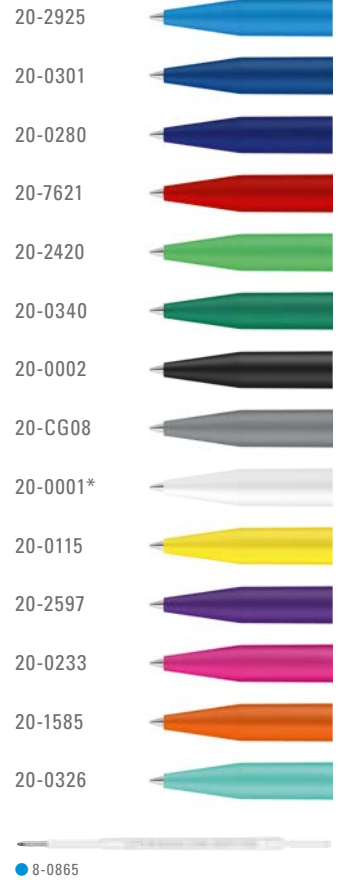

0-0037 (● 8-0865)
0-0037 GUM (● 8-0865)

* Farbe nicht für 0-0037 GUM erhältlich
* Color not available for 0-0037 GUM

UMC
PRIME

Recycelte
Variante
HAPPY RECY
Seite / page 248