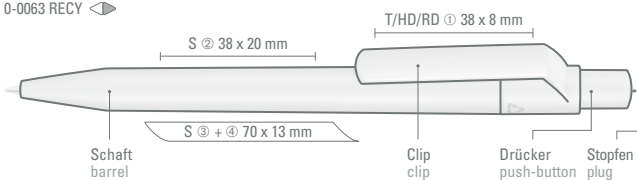

0-0063 RECY ◀

Ab 2.000 Stück können alle Teile frei mit-
einander kombiniert werden.

You may choose any color combination for
orders over 2,000 units.

0-0017 RECY: Druckkugelschreiber uni-
farben mit gedeckt glänzendem Bogen-
clip und Drücker, sowie matt gedecktem
Schaft aus 100 % recyceltem Post-
Consumer-Kunststoff. Die Modelle sind
mit Recyclingzeichen gekennzeichnet.
Drücker optional in verschiedenen
gedeckt glänzenden Farben (Standard
ABS) erhältlich. Aufgrund der Besonder-
heit des Materials (Post-Consumer
Recycled Plastic) sind produktionstech-
nische Farbschwankungen gegeben.

0-0017 RECY: Retractable ballpoint pen
with curved clip and pusher in solid
shiny, matt solid barrel all made of 100 %
recycled post-consumer plastic. The
models are marked with recycling marks.
Push-buttons optionally available in
various solid shiny colors (standard
ABS). Due to the special nature of the
material (Post-Consumer Recycled
Plastic) production-related variations
are possible.

Preis/Stück 0-0017 RECY 0,39 €
Mindestbestellmenge 1.000 Stück
Werbeschlüssel Schaft S ◯, Clip T

Price/piece 0-0017 RECY 0.39 €
Minimum quantity 1,000 pieces
Advertising code barrel S ◯, clip T