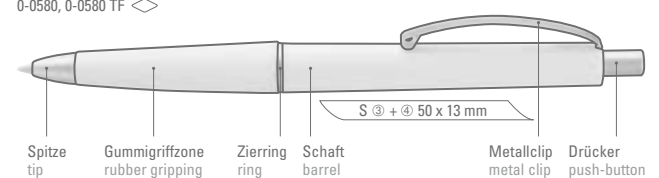

0-0580 (● 8-0854)

50-0002

50-0001

0-0580 TF (● 8-0854)

50-0072

50-1795

50-2271

50-0356

50-0405

50-0396

50-2077

50-0214

50-1585

● 8-0854

0-0580: Druckkugelschreiber mit Gummigriffzone und geschwungenem Metallclip. Schaft und Griffzone unifarben. Drücker, Zierring und Spitze in matt silber.

0-0580 TF: Druckkugelschreiber mit transparent gefrostetem Schaft und Gummigriffzone. Geschwungener Metallclip. Drücker, Zierring und Spitze in matt silber.

Preis/Stück 0-0580	0,36 €
Preis/Stück 0-0580 TF	0,36 €
Mindestbestellmenge	1.000 Stück
Werbeschlüssel	Schaft S

0-0580 TF: Retractable ballpoint pen with transparent frosted barrel and rubber gripping. Curved metal clip. Push-button, ring and tip in matt silver.

0-0580: Retractable ballpoint pen with rubber gripping and curved metal clip. Barrel and grip zone in one solid color. Push-button, ring and tip in matt silver.

Price/piece 0-0580	0.36 €
Price/piece 0-0580 TF	0.36 €
Minimum quantity	1,000 pieces
Advertising code	barrel S

0-0580, 0-0580 TF ◇