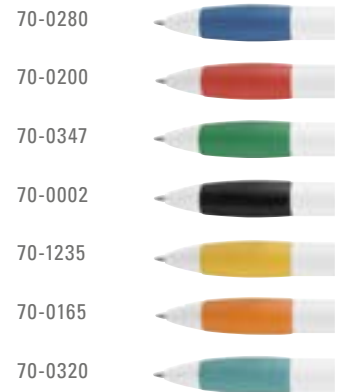

0-0011 (● 8-0877)

Siehe weitere VIS-Modelle S. 86/87.
See other VIS models, p. 86/87.

Ab 2.000 Stück können die Modelle farblich kombiniert werden.

You may choose any color combination for orders over 2,000 units.

0-0013 TF: Druckkugelschreiber mit transparent gefrorenem Gehäuse, gepolsterter Softgriffzone und Clipdrückermechanik. Großer Bogenclip mit Drückerstopfen.

0-0013 TF: Retractable ballpoint pen with transparent frosted body, soft-grip zone and push-button clip. Curved clip with push-button terminal.

0-0011 T: Druckkugelschreiber mit glänzender transparentem Gehäuse, gepolsterter Softgriffzone und Clipdrückermechanik. Leicht gebogener Clip. Drückerstopfen silber metallic.

0-0011 T: Retractable ballpoint pen with glossy transparent body, soft-grip zone and push-button clip. Slightly curved clip. Push-button terminal in metallic silver.

0-0011: Druckkugelschreiber mit gepolsterter Softgriffzone und Clipdrückermechanik. Leicht gebogener Clip. Clipdrücker, Schaft und Spitze unifarben weiß. Stopfen und gepolsterte Softgriffzone unifarben. Ebenfalls Standard: alle Teile komplett unifarben mit silbernem Stopfen.

0-0011: Retractable ballpoint pen with soft-grip zone and push-button clip. Slightly curved clip. Clip push-button, barrel and tip in solid white. Pen terminal and padded soft-grip zone in one solid color. All parts come standard in the same color with silver terminal, too.

Preis/Stück 0-0013 TF	0,58 €
Preis/Stück 0-0011 T	0,58 €
Preis/Stück 0-0011	0,51 €
Mindestbestellmenge	1.000 Stück
Werbeschlüssel	Schaft S ○, Clip T

Price/piece 0-0013 TF	0.58 €
Price/piece 0-0011 T	0.58 €
Price/piece 0-0011	0.51 €
Minimum quantity	1,000 pieces
Advertising code	barrel S ○, clip T