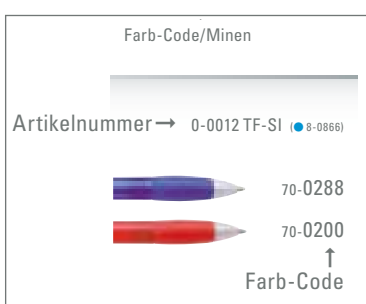

Hinweise zu Farb-Codes

Die komplette Farbauswahl der Produkte wurde in Form von Einklinkern abgebildet. Die dazugehörigen Farbcodes setzen sich so zusammen, dass die letzten vier Ziffern der jeweiligen PMS-Farbe entsprechen. Basierend auf den Nummern des Pantone-Farbfächers.

Da es sich hierbei um unverbindliche Angaben handelt, bitte vor einer Bestellung die Originalmuster zur Freigabe anfordern. Wichtig: Zu jeder Bestellung die Farbnummern angeben!