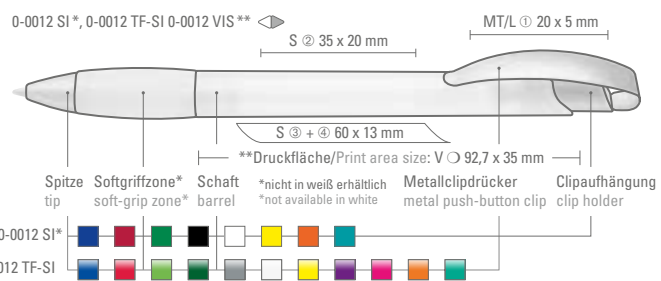

Farb-Code/Minen
Color code/Refills

ENERGY SI
0-0012 SI

ENERGY frozen SI
0-0012 TF-SI

ENERGY VIS
0-0012 VIS

0-0012 TF-SI (● 8-0866)

0-0012 SI (● 8-0866)

● 8-0866

Staffelung Scale	ENERGY frozen VIS ENERGY VIS
1.000	1,38 €/St./pc.
2.000	1,24 €/St./pc.
3.000	1,21 €/St./pc.
5.000	1,15 €/St./pc.

Alle Preise inkl.
VISUAL-Print
zzgl. Vorkosten
140,00 €/Motiv.

All prices incl.
VISUAL-print
plus initial costs
€ 140.00/motif.

Siehe weitere VIS-Modelle S. 86/87.
See other VIS models, p. 86/87.

Ab 2.000 Stück können die Modelle farblich kombiniert werden.

You may choose any color combination for orders over 2,000 units.

0-0012 SI: Druckkugelschreiber mit geschwungenem, matt verchromtem Metallbogenclipdrücker und gepolsterter Softgriffzone. Spitze matt silber.

0-0012 SI: Retractable ballpoint pen with curved metal push-button and clip in matt chrome and soft-grip zone. Tip in matt silver.

0-0012 TF-SI: Druckkugelschreiber mit transparent gefrostetem Gehäuse, geschwungenem, matt verchromtem Metallbogenclipdrücker und gepolsterter Softgriffzone. Schaft und Griffzone unifarben transparent gefrostet. Spitze matt silber.

0-0012 TF-SI: Retractable ballpoint pen with transparent frosted body, curved metal push-button and clip in matt chrome and soft-grip zone. Barrel and grip zone in the same transparent frosted color. Tip in matt silver.

Preis/Stück 0-0012 SI	0,81 €
Preis/Stück 0-0012 TF-SI	0,86 €
Mindestbestellmenge	1.000 Stück
Werbeschlüssel	Schaft S ○, Clip MT/L

Price/piece 0-0012 SI	0.81 €
Price/piece 0-0012 TF-SI	0.86 €
Minimum quantity	1,000 pieces
Advertising code	barrel S ○, clip MT/L