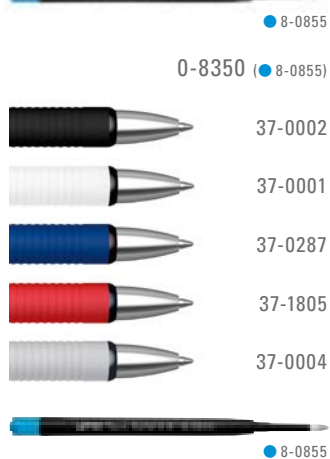

0-9520: Metall-Druckkugelschreiber mit matt lackiertem Gehäuse. Drücker, Metallclip und Spitze in schwarz matt.

0-8350: Metall-Druckkugelschreiber mit matt lackiertem Aluminium-Schaft und integrierter Griffzone. Metallbügelclip und Beschläge glanzverchromt, Zierring schwarz.

0-9520: Retractable metal ballpoint pen with matt lacquered barrel. Metal clip, push-button and tip in matt black.

0-8350: Retractable metal ballpoint pen with matt lacquered aluminium barrel and integrated gripping zone. Metal clip and fittings chrome plated. Ring black.

Preis/Stück 0-9520 1,31 €
Mindestbestellmenge 300 Stück
Werbeschlüssel Schaft MS/L, Clip L
Preis/Stück 0-8350 1,13 €
Mindestbestellmenge 300 Stück
Werbeschlüssel Schaft MS/L

Price/piece 0-9520 1.31 €
Minimum quantity 300 pieces
Advertising code barrel MS/L, clip L
Price/piece 0-8350 1.13 €
Minimum quantity 300 pieces
Advertising code barrel MS/L