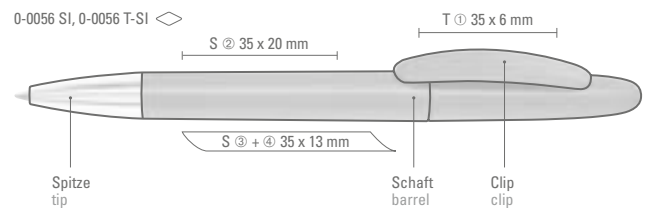

0-0056 SI (● 8-0866)
0-0056 M-SI (● 8-0866)

- 32-0292
- 32-2175
- 32-2147
- 32-0200
- 32-0382
- 32-0348
- 32-0343
- 32-0002
- 32-0001
- 32-0115
- 32-2705
- 32-2685
- 32-0188
- 32-0203
- 32-0213
- 32-1585
- 32-0321
- 32-0468
- 32-7569
- 32-0469

Antibakterielle
Variante
ICON GREEN
Seite/page 243

0-0056 SI: Drehkugelschreiber mit gedeckt glänzendem Gehäuse und silber glänzender Spitze.

0-0056 M-SI: Drehkugelschreiber mit gedeckt glänzendem Gehäuse. Metallclip und Spitze glanzverchromt.

Preis/Stück 0-0056 SI	0,68 €
Mindestbestellmenge	1.000 Stück
Werbeschlüssel	Schaft S, Clip T
Preis/Stück 0-0056 M-SI	0,98 €
Mindestbestellmenge	1.000 Stück
Werbeschlüssel	Schaft S, Clip MT/L

0-0056 SI: Twist ballpoint pen with shiny solid body and shiny silver tip.

0-0056 M-SI: Twist ballpoint pen with shiny opaque body, metal clip and tip chrome plated.

Price/piece 0-0056 SI	0.68 €
Minimum quantity	1,000 pieces
Advertising code	barrel S, clip T
Price/piece 0-0056 M-SI	0.98 €
Minimum quantity	1,000 pieces
Advertising code	barrel S, clip MT/L