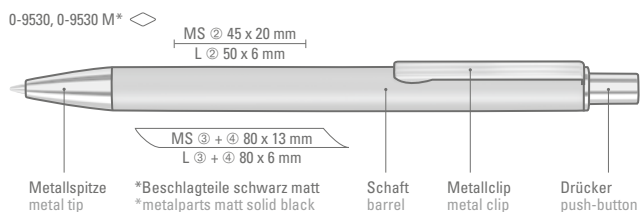

# GROOVE

UMA  
PRIME

Modell 0-9530 und 0-9530 M  
eignet sich für Laserung in weiß.  
Siehe Seite 301.

Model 0-9530 and 0-9530 M is  
suitable for engraving in white.  
See page 301.

0-9530: Metall-Druckkugelschreiber  
mit matter Oberfläche, Metallclip mit  
eingelassenen Rillen, Metallspitze und  
Drücker in silber glänzend.