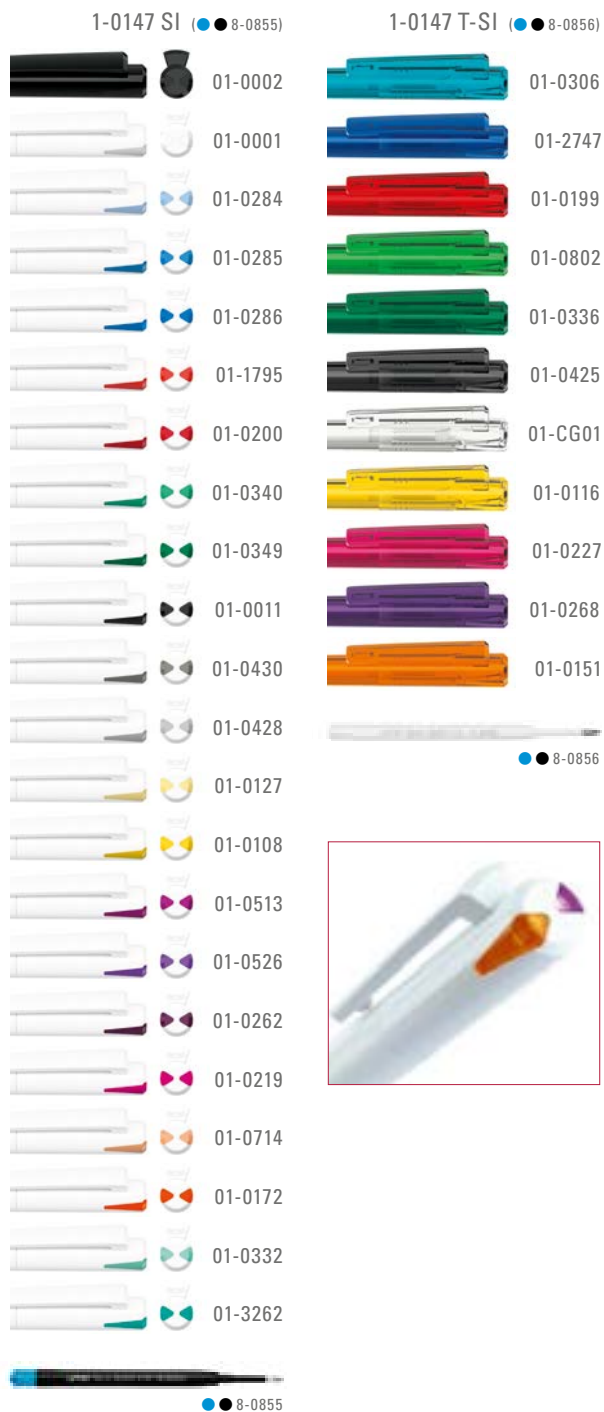

umaBlackForest Pens

1-0147 SI: Drehkugelschreiber mit gedeckt glänzendem Gehäuse, Oberteil mit zwei farbigen Stopfen in gedeckt oder transparent, schwerer Metallspitze glanzverchromt.

1-0147 T-SI: Drehkugelschreiber mit transparent glänzendem Gehäuse, Oberteil mit zwei farbigen Stopfen in gedeckt oder transparent glänzend, schwerer Metallspitze glanzverchromt.

Preis/Stück 1-0147 SI 0,92 €
Preis/Stück 1-0147 T-SI 0,92 €
Mindestbestellmenge 1.000 Stück
Werbeschlüssel Schaft S ○, Clip T, Kappe T

1-0147 SI: Twist ballpoint pen with solid shiny body, upper part with two colored plugs in solid or transparent, heavy metal tip chrome plated.

1-0147 T-SI: Twist ballpoint pen with transparent shiny body, upper part with two colored plugs in solid or transparent shiny, heavy metal tip chrome plated.

Price/piece 1-0147 SI 0.92 €
Price/piece 1-0147 T-SI 0.92 €
Minimum quantity 1,000 pieces
Advertising code barrel S ○, clip T, cap T