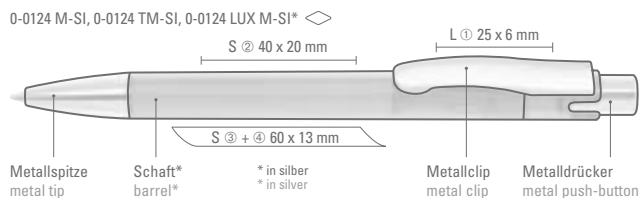

0-0124 M-SI (● 8-0855)	
	50-0002
	50-0001
	● 8-0855
0-0124 TM-SI (● 8-0856)	
	50-2925
	50-0072
	50-1795
	50-2271
	50-0356
	50-0405
	50-0003
	50-0396
	50-0130
	50-2077
	50-0214
	50-1585
	50-0326
	50-0483
	● 8-0856
0-0124 LUX M-SI (● 8-0855)	
	50-0004
	● 8-0855

0-0124 M-SI: Druckkugelschreiber mit gedeckt glänzendem Gehäuse, schwerer Metallspitze, Metalldrücker und Metallclip glanzverchromt.

0-0124 TM-SI: Druckkugelschreiber mit transparent glänzendem Gehäuse, schwerer Metallspitze, Metalldrücker und Metallclip glanzverchromt.

0-0124 LUX M-SI: Druckkugelschreiber in silber mit schwerer Metallspitze, Metalldrücker und Metallclip glanzverchromt.

Preis/Stück 0-0124 M-SI	0,81 €
Preis/Stück 0-0124 TM-SI	0,82 €
Preis/Stück 0-0124 LUX M-SI	0,89 €
Mindestbestellmenge	1.000 Stück
Werbeschlüssel	Schaft S, Clip L

0-0124 M-SI: Retractable ballpoint pen with shiny solid body, heavy metal tip, metal push-button and clip brilliant chrome plated.

0-0124 TM-SI: Retractable ballpoint pen with shiny transparent body, heavy metal tip, push-button and clip brilliant chrome plated.

0-0124 LUX M-SI: Retractable ballpoint pen in silver with heavy metal tip, push-button and clip brilliant chrome plated.

Price/piece 0-0124 M-SI	0.81 €
Price/piece 0-0124 TM-SI	0.82 €
Price/piece 0-0124 LUX M-SI	0.89 €
Minimum quantity	1,000 pieces
Advertising code	barrel S, clip L