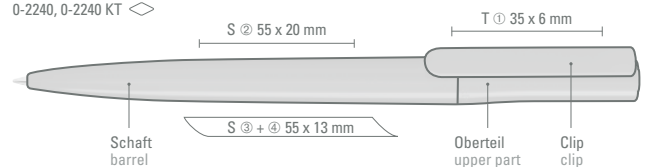

0-2240: Drehkugelschreiber aus recyceltem rPET-Material in gedeckt glänzenden Gehäusefarben.

0-2240: Twist ballpoint pen made from recycled rPET in solid shiny housing colors.

0-2240 KT: Drehkugelschreiber aus recyceltem rPET-Material in gedeckt glänzenden Gehäusefarben mit transparent glänzendem Clip.

0-2240 KT: Twist ballpoint pen made from recycled rPET in solid shiny housing colors with transparent shiny clip.

Preis/Stück 0-2240, 0-2240 KT 0,51 €
Mindestbestellmenge 1.000 Stück
Werbeschlüssel Schaft S, Clip T

Price/piece 0-2240, 0-2240 KT 0.51 €
Minimum quantity 1,000 pieces
Advertising code barrel S, clip T

0-2240, 0-2240 KT ◊