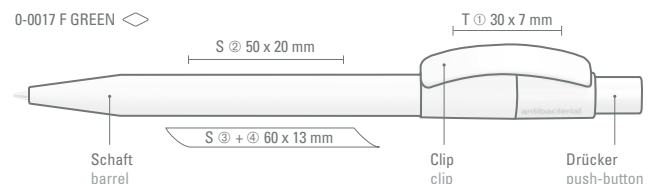

The antimicrobial additive of silver ions, tested according to ISO 22196:2011, gives the plastic an antibacterial effect that reduces the adhesion and colonisation of bacteria or pathogens on the surface of the writing instrument by 99.99%. The processed plastic is not only antibacterial, but also pollutant-free and environmentally friendly and complies with the European food guidelines and the American FDA.

NATUR-FREUNDLICH
Antibakteriell, nicht toxisch, nachhaltig. Ein langlebiges Schreibgerät ist ein Schreibgerät, welches die Natur liebt.

0-0017 F GREEN: Druckkugelschreiber mit antibakteriell wirkendem Kunststoffgehäuse in weiß matt und Bogenclip.

Preis/Stück 0,42 €
Mindestbestellmenge 1.000 Stück
Werbeschlüssel Schaft S ○, Clip T

0-0017 F GREEN: Retractable ballpoint pen with antibacterial plastic housing in white matt and curved clip.

Price/Piece 0,42 €
Minimum quantity 1,000 pieces
Advertising code barrel S ○, clip T

0-0017 F GREEN ◇