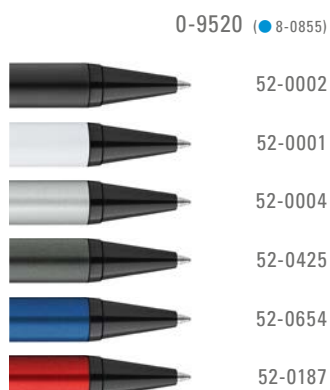

0-9520: Metall-Druckkugelschreiber mit matt lackiertem Gehäuse. Drücker, Metallclip und Spitze in schwarz matt.

0-8350: Metall-Druckkugelschreiber mit matt lackiertem Aluminium-Schaft und integrierter Griffzone. Metallbügelclip und Beschläge glanzverchromt, Zierring schwarz.

0-9520: Retractable metal ballpoint pen with matt lacquered barrel. Metal clip, push-button and tip in matt black.

0-8350: Retractable metal ballpoint pen with matt lacquered aluminium barrel and integrated gripping zone. Metal clip and fittings chrome plated. Ring black.

Preis/Stück 0-9520 1,31 €
Mindestbestellmenge 300 Stück
Werbeschlüssel Schaft MS/L, Clip L
Preis/Stück 0-8350 1,13 €
Mindestbestellmenge 300 Stück
Werbeschlüssel Schaft MS/L

Price/piece 0-9520 1.31 €
Minimum quantity 300 pieces
Advertising code barrel MS/L, clip L
Price/piece 0-8350 1.13 €
Minimum quantity 300 pieces
Advertising code barrel MS/L