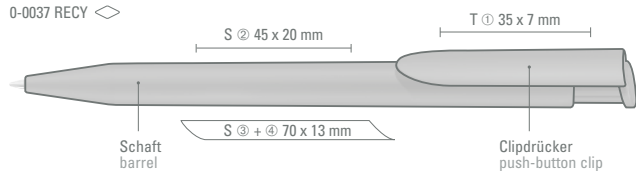

UMA
PRIME

0-0037 RECY ◊