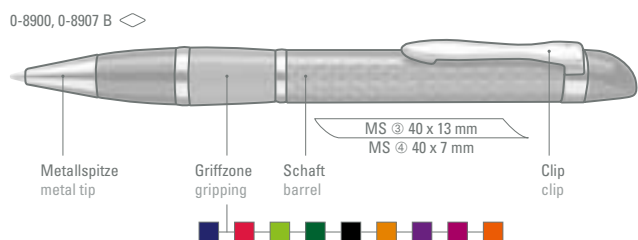

0-8940 C: Carbonfaser Metalldrehkugelschreiber mit zwei eingelassenen silbernen Ringen und Kappe in schwarz, Metallbeschlagteile glanzverchromt.

0-8900: Edler Carbonfaser-Drehkugelschreiber mit flexiblem, glanzverchromtem Metallclip, Metallzierringen, Metallspitze und farbiger Griffzone.

0-8907 B: Edler Carbonfaser-Drehbleistift (0,7 mm) mit flexiblem, glanzverchromtem Metallclip, Metallzierringen, Metallspitze und farbiger Griffzone.

Preis/Stück 0-8940 C	4,58 €
Mindestbestellmenge	100 Stück
Werbeschlüssel	Schaft MS, Kappe MT/L
Preis/Stück 0-8900	6,85 €
Preis/Stück 0-8907 B	8,28 €
Mindestbestellmenge	100 Stück
Werbeschlüssel	Schaft MS

0-8940: Carbon-fiber metal twist metal ballpoint pen with two recessed silvery rings and cap in black, metal fittings chrome plated.

0-8900: Carbon-fiber twist ball pen with flexible, glossy chrome metal clip, metal fittings, metal tip and colored gripping.

0-8907 B: Carbon-fiber twist (0.7 mm) pen with flexible, glossy chrome metal clip, metal fittings, metal tip and colored gripping.

Price/piece 0-8940 C	4,58 €
Minimum quantity	100 pieces
Advertising code	barrel MS, cap MT/L
Price/piece 0-8900	6.85 €
Price/piece 0-8907 B	8.28 €
Minimum quantity	100 pieces
Advertising code	barrel MS