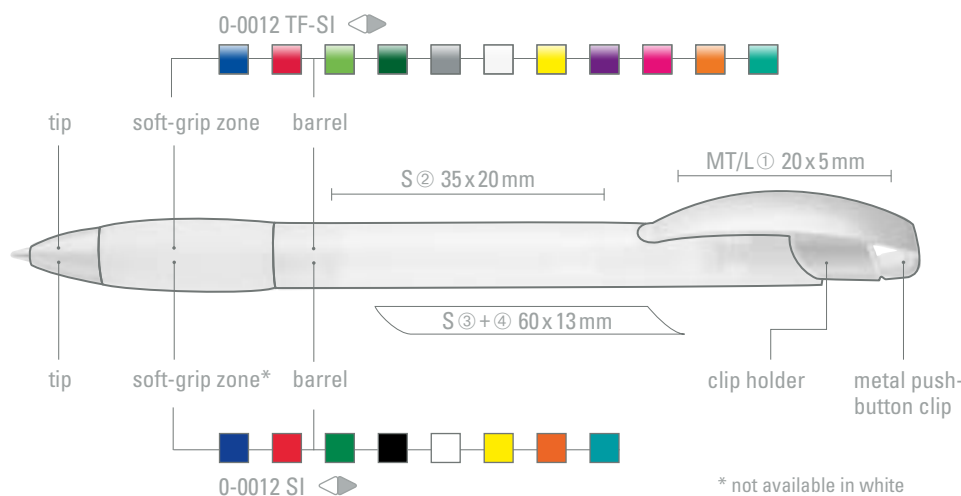

The Whole Range At A Glance

The uma writing instruments combine numerous components with a wide range of color options and various print positions. With all these design choices, it's a good thing every product page has an informative product sketch of each writing instrument, the full range of standard colors for the model and information about available imprint positions with dimensions (length x height in mm).

There are special information codes describing imprint positions and printing methods – see below for more. Please note the number (①–⑦) of the available imprint position and the letter (printing code S, T, TT, E, L, RD, RL, HD, V, D, MS, MT, P, GS, GT) of your chosen printing method. At uma, you can see the whole range at a glance.

Informative Product Sketches (Structure)

Solid Colors, Examples:

Frosted Colors, Examples:

Transparent Colors, Examples: