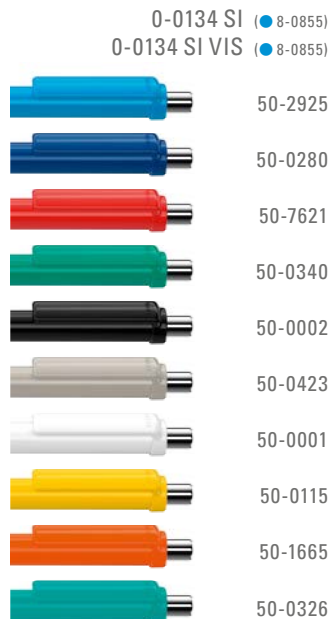

0-0134 SI: Druckkugelschreiber mit gedeckt glänzendem Gehäuse. Metallspitze und Metalldrücker glanzverchromt.

0-0134 SI VIS: Druckkugelschreiber FASHION SI mit digitalem Folien-transferdruck auf dem Schaft, Clip gedeckt glänzend. Metallspitze und Metalldrücker glanzverchromt.

0-0134 KT-SI: Druckkugelschreiber mit gedeckt glänzendem Schaft in weiß oder schwarz, Clip transparent glänzend. Metallspitze und Metalldrücker glanzverchromt.

0-0134 KT-SI VIS: Druckkugelschreiber FASHION KT-SI mit digitalem Folien-transferdruck auf dem Schaft, Clip transparent glänzend. Metallspitze und Metalldrücker glanzverchromt.

Preis/Stück
0-0134 SI, 0-0134 KT-SI 0,73 €
0-0134 SI VIS, 0-0134 KT-SI VIS 1,29 €
Mindestbestellmenge 1.000 Stück
Werbeschlüssel
0-0134 SI, 0-0134 KT-SI Schaft S ○, Clip T
0-0134 SI VIS, 0-0134 KT-SI VIS Schaft V, Clip T

0-0134 SI: Retractable ballpoint pen with shiny solid body. Metal tip and metal push button chrome plated.

0-0134 SI VIS: FASHION SI retractable ballpoint pen with digital foil transfer imprint on the barrel, clip shiny solid. Metal tip and metal push button chrome plated.

0-0134 KT-SI: Retractable ballpoint pen with shiny solid barrel in white or black, clip shiny transparent. Metal tip and metal push button chrome plated.

0-0134 KT-SI VIS: FASHION KT-SI retractable ballpoint pen with digital foil transfer imprint on the barrel, clip shiny transparent. Metal tip and metal push button chrome plated.

Price/piece
0-0134 SI, 0-0134 KT-SI 0.73 €
0-0134 SI VIS, 0-0134 KT-SI VIS 1.29 €
Minimum quantity 1,000 pieces
Advertising code
0-0134 SI, 0-0134 KT-SI barrel S ○, clip T
0-0134 SI VIS, 0-0134 KT-SI VIS barrel V, clip T