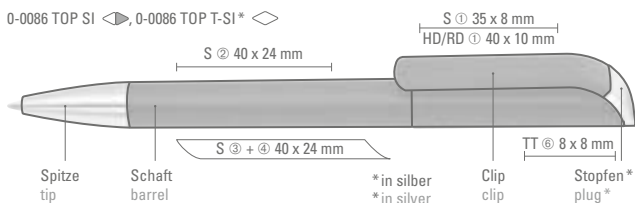

0-0086 TOP SI: Drehkugelschreiber mit gedeckt glänzendem Gehäuse, glanzverchromtem Stopfen und glanzverchromter Spitze.

0-0086 TOP T-SI: Drehkugelschreiber mit transparent glänzendem Gehäuse, glanzverchromtem Stopfen und glanzverchromter Spitze.

Preis/Stück 0-0086 TOP SI	0,88 €
Preis/Stück 0-0086 TOP T-SI	0,88 €
Mindestbestellmenge	1.000 Stück
Werbeschlüssel	Schaft S, Clip S/HD/RD, Stopfen TT

0-0086 TOP SI: Twist ballpoint pen with shiny solid body, tip and plug brilliant chrome plated.

0-0086 TOP T-SI: Twist ballpoint pen with shiny transparent body, tip and plug brilliant chrome plated.

Price/piece 0-0086 TOP SI	0.88 €
Price/piece 0-0086 TOP T-SI	0.88 €
Minimum quantity	1,000 pieces
Advertising code	barrel S, clip S/HD/RD, plug TT