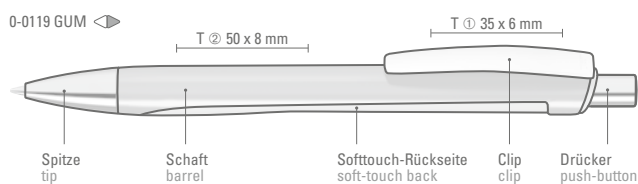

0-0119 GUM: Druckkugelschreiber mit zweigeteiltem Schaft aus gedeckt glänzender Vorderseite und weiß gummierter Softtouch-Rückseite. Clip in gedeckt weiß. Spitze und Drücker silber glanzverchromt.

0-0119 GUM: Retractable ballpoint pen with two-part barrel made of solid shiny front and soft-touch back in white. Clip in solid white. Tip and push-button chrome plated.