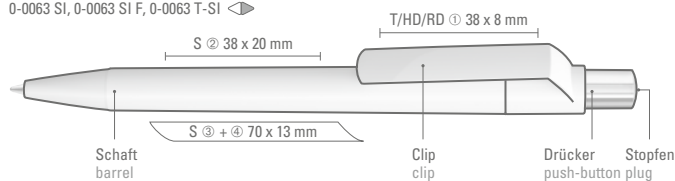

* Farben nicht für 0-0063 KT-SI GUM erhältlich
* Colors not available for 0-0063 KT-SI GUM

0-0063 SI, 0-0063 SI F, 0-0063 T-SI ◀

0-0063 SI GUM, 0-0063 KT-SI GUM ◀