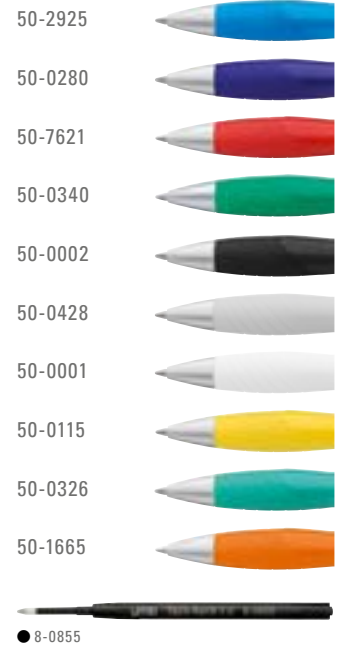

0-0090 CO-SM (● 8-0855)