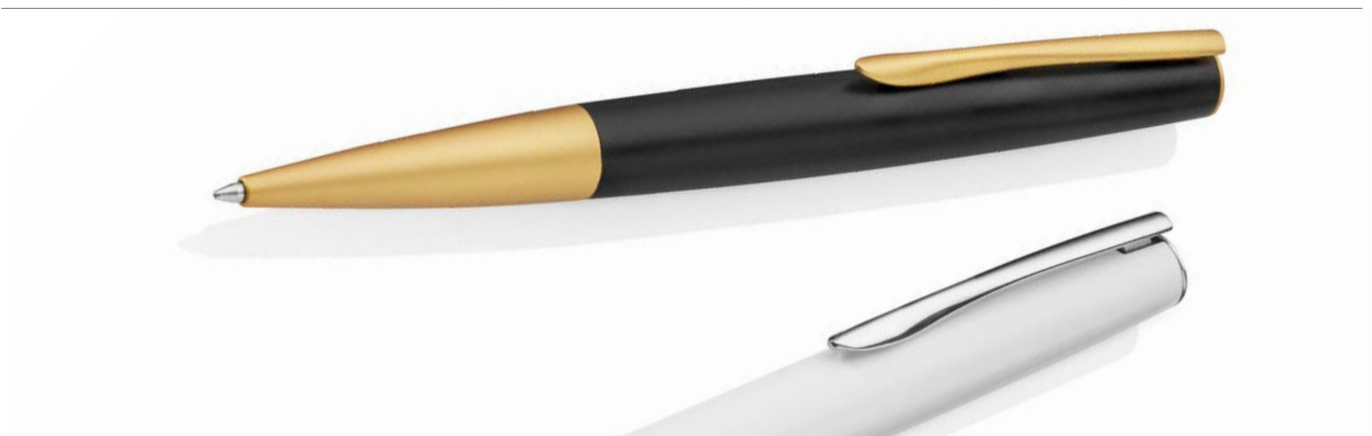

PYRA GUM
0-9733 GUM
ab Seite/from page 186

MESH
0-9350
ab Seite/from page 162

MESH R
0-9352 R
ab Seite/from page 162

ELEGANCE C
0-9190 C
ab Seite/from page 156