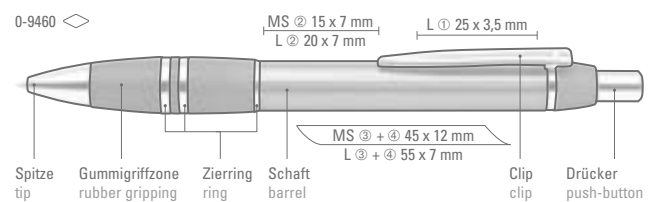

0-9460 (● 8-0883)

53-0002

53-2756

53-0179

53-3425

53-0004

● 8-0883

0-9470 (● 8-0883)

53-0002

53-0001

53-2756

53-0179

53-3425

53-0004

● 8-0883

0-9460: Metall-Druckkugelschreiber mit glanz verchromten Beschlägen.

0-9470: Metalldruckkugelschreiber mit silbernen Zierringen im Schaft und elastischem Metallclip. Spitze und Drücker in Silber glänzend.

Preis/Stück 0-9460	1,42 €
Preis/Stück 0-9470	1,41 €
Mindestbestellmenge	300 Stück
Werbeschlüssel	Schaft MS/L, Clip L

0-9460: Metal ballpoint pen with glossy chrome fittings.

0-9470: Retractable metal ballpoint pen with silver rings in the barrel, elastic metal clip. Shiny silver tip and push-button.

Price/piece 0-9460	1.42 €
Price/piece 0-9470	1.41 €
Minimum quantity	300 pieces
Advertising code	barrel MS/L, clip L