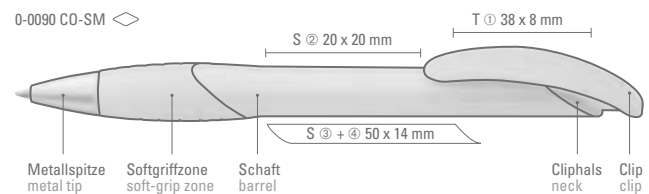

0-0090: Druckkugelschreiber mit weißem Gehäuse und Bogenclipdrücker. Ergonomische Gummigriffzone in gedeckten Farben.

0-0090 CO-SM: Druckkugelschreiber mit uni gedeckt glänzendem Gehäuse, ergonomischer Gummigriffzone, Bogenclipdrücker mit Metallspitze, matt verchromt.

0-0090 SK: Druckkugelschreiber mit individuell gestaltbarem Clipdrücker. Gehäuse gedeckt, mit ergonomischer Gummigriffzone. Motivgröße nach Absprache; max.: ca. 30 x 20 x 2,2 mm.

Preis/Stück 0-0090	0,42 €
Preis/Stück 0-0090 CO-SM	0,53 €
Mindestbestellmenge	1.000 Stück
Werbeschlüssel	Schaft S, Clip T
Preis/Stück 0-0090 SK	Preis auf Anfrage
Mindestbestellmenge	10.000 Stück
Werbeschlüssel	Schaft S, Clip T

0-0090: Retractable ballpoint pen with white matt body and curved clip push-button. Ergonomic rubberized grip zone in opaque colors.

0-0090 CO-SM: Retractable ballpoint pen with brilliant solid barrel. Ergonomic rubber grip and curved clip button with heavy metal tip in matt chrome.

0-0090 SK: Retractable ballpoint pen with individuell designed push-button clip. Body in solid colors with ergonomic rubber gripping zone. Size of motif by arrangement; max.: ca. 30 x 20 x 2.2 mm.

Price/piece 0-0090 SI	0.42 €
Price/piece 0-0090 CO-SM	0.53 €
Minimum quantity	1,000 pieces
Advertising code	barrel S, clip T
Price/piece 0-0090 SK	price on require
Minimum quantity	10,000 pieces
Advertising code	barrel S, clip T