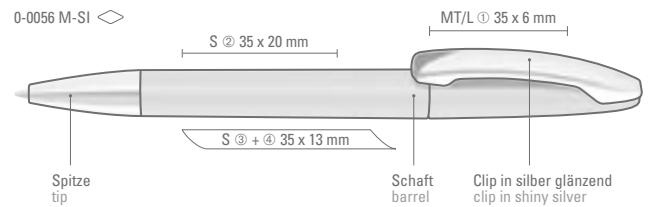

0-0056 SI (● 8-0866)
0-0056 M-SI (● 8-0866)

- 32-0292
- 32-2175
- 32-2147
- 32-0200
- 32-0382
- 32-0348
- 32-0343
- 32-0002
- 32-0001
- 32-0115
- 32-2705
- 32-2685
- 32-0188
- 32-0203
- 32-0213
- 32-1585
- 32-0321
- 32-0468
- 32-7569
- 32-0469

Antibakterielle
Variante
ICON GREEN
Seite/page 243

0-0056 SI: Drehkugelschreiber mit gedeckt glänzendem Gehäuse und silber glänzender Spitze.

0-0056 M-SI: Drehkugelschreiber mit gedeckt glänzendem Gehäuse. Metallclip und Spitze glanzverchromt.

Preis/Stück 0-0056 SI	0,68 €
Mindestbestellmenge	1.000 Stück
Werbeschlüssel	Schaft S, Clip T
Preis/Stück 0-0056 M-SI	0,98 €
Mindestbestellmenge	1.000 Stück
Werbeschlüssel	Schaft S, Clip MT/L

0-0056 SI: Twist ballpoint pen with shiny solid body and shiny silver tip.

0-0056 M-SI: Twist ballpoint pen with shiny opaque body, metal clip and tip chrome plated.

Price/piece 0-0056 SI	0.68 €
Minimum quantity	1,000 pieces
Advertising code	barrel S, clip T
Price/piece 0-0056 M-SI	0.98 €
Minimum quantity	1,000 pieces
Advertising code	barrel S, clip MT/L