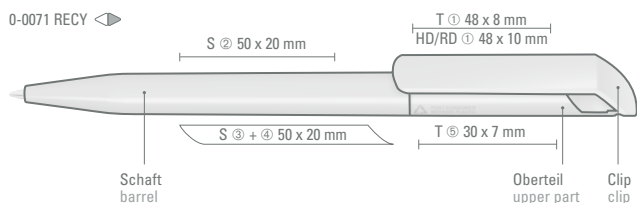

RD

0-0071 RECY ◀

0-0063 RECY (● 8-0866)

Drücker/Stopfen ABS  
push-button/plug ABS

0-0063 RECY:  
Drücker und Stopfen sind ab 2.000 Stück auch in allen glänzend gedeckten ABS Standardfarben erhältlich.

0-0063 RECY:  
From 2,000 units, push-buttons and plugs are available in all solid shiny ABS standard colors.