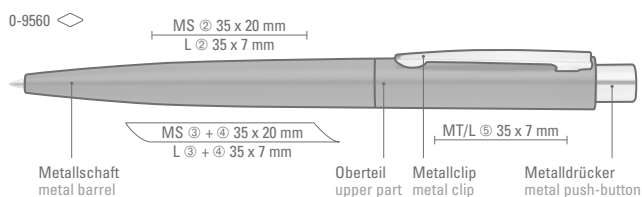

0-9560: Metall-Druckkugelschreiber mit matt lackiertem farbigem Gehäuse. Metallclip und Drücker glanzverchromt.

0-9560 GUM: Metall-Druckkugelschreiber mit matt gummiertem farbigem Gehäuse. Metallclip und Drücker matt verchromt.