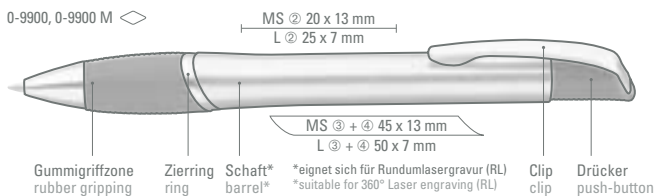

0-9900: Metall-Druckkugelschreiber mit glänzenden Gehäuse, schwarzer Gummigriffzone und glanzverchromten Beschlagteilen.

0-9900 M: Metall-Druckkugelschreiber mit farbiger Gummigriffzone, schwarz matted Gehäuse und Beschlägen.

Preis/Stück 0-9900 2,22 €
Preis/Stück 0-9900 M 2,36 €
Mindestbestellmenge 300 Stück
Werbeschlüssel Schaft MS/L/RL

0-9900: Retractable metal ballpoint pen with shiny housing, black rubberized grip zone and gloss-chrome ring.

0-9900 M: Retractable metal ballpoint pen with colored and rubberized grip zone, black matt lacquered housing and ring.

Price/piece 0-9900 2.22 €
Price/piece 0-9900 M 2.36 €
Minimum quantity 300 pieces
Advertising code barrel MS/L/RL