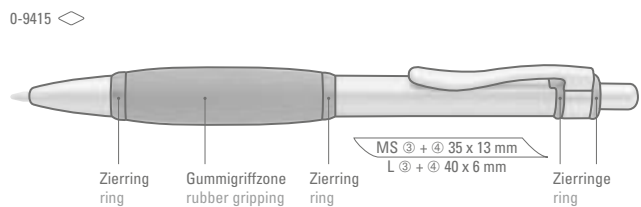

# COMMA

Farb-Code/Minen  
Color code/Refills

COMMA  
0-9438

LUCKY  
0-9415

207

0-9438: Druckkugelschreiber mit lackiertem Aluminium-Schaft, schwarzer Gummigriffzone und Metallclip.

0-9415: Metall-Druckkugelschreiber mit glänzend lackiertem Schaft, Drücker, Clip und Spitze. Weiche, große Gummigriffzone und transparente Zierringe uni-farben.