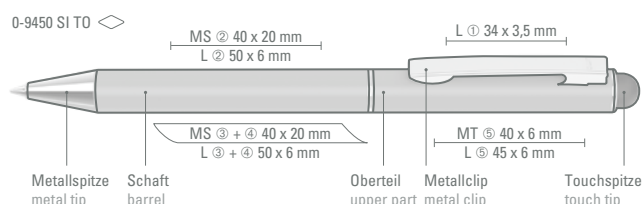

0-9450 SI TO (● 8-0855)
0-9452 SI R TO (● 8-0806)

58-2995

58-0293

58-0654

58-0201

58-0376

58-0355

58-0002

58-0422

58-0004

58-0001

58-0106

58-0269

58-0241

58-1585

58-2397

● 8-0855

● 8-0806

0-9450 SI TO: Metall-Drehkugelschreiber mit matter Oberfläche, Metallclip, Metallspitze und Drücker in silber glänzend mit gummiertem Schaftende für die Touchscreensteuerung.

0-9452 SI R TO: Metall-Rollerball mit matter Oberfläche, Metallclip und Zierring in silber glänzend mit gummiertem Schaftende für die Touchscreensteuerung, Griffzone schwarz.

Preis/Stück 0-9450 SI TO 2,05 €
Mindestbestellmenge 300 Stück
Werbeschlüssel Schaft MS/L, Clip L, Kappe MT/L

Preis/Stück 0-9452 SI R TO 2,59 €
Mindestbestellmenge 300 Stück
Werbeschlüssel Schaft MT/L, Clip L, Kappe MT/L

0-9450 SI TO: Metal twist ballpoint pen with matt finished surface, metal clip, metal tip and push-button in shiny silver, black rubber ball for writing on a Pad.

0-9452 SI R TO: Metal rollerball with matt finished surface, metal clip and ring in shiny silver with black rubber ball for writing on a Pad. Black grip zone.

Price/piece 0-9450 SI TO 2.05 €
Minimum quantity 300 pieces
Advertising code barrel MS/L, clip L, cap MT/L

Price/piece 0-9452 SI R TO 2.59 €
Minimum quantity 300 pieces
Advertising code barrel MT/L, clip L, cap MT/L