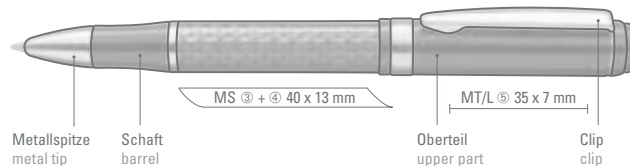

Metallspitze
metal tip

Schaft
barrel

MS ⊕ ⊕ 40 x 13 mm

Oberteil
upper part

Clip
clip

0-8956 F, 0-8952 R