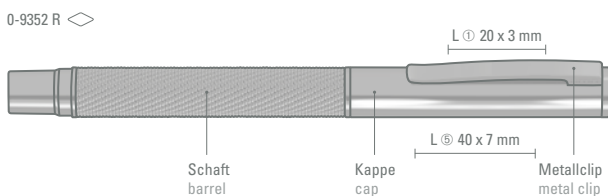

0-9350: Metall-Drehkugelschreiber glänzend lackiert, mit echtem Meshband um den Schaft, Softdrehmechanik und gefedertem Metallclip.

0-9352 R: Metall-Rollerball glänzend lackiert, mit echtem Meshband um den Schaft und gefedertem Metallclip.

0-9350: Metal twist ballpoint pen shiny lacquered, with real mesh band around the barrel, soft twist mechanism and spring-mounted metal clip.

0-9352 R: Metal roller ball shiny lacquered, with real mesh band around the barrel, soft twist mechanism and spring-mounted metal clip.

Preis/Stück 0-9350	6,87 €
Mindestbestellmenge	100 Stück
Werbeschlüssel	Oberteil L, Clip L
Preis/Stück 0-9352 R	8,30 €
Mindestbestellmenge	100 Stück
Werbeschlüssel	Kappe L, Clip L

Price/piece 0-9350	6.87 €
Minimum quantity	100 pieces
Advertising code	upper part L, clip L
Price/piece 0-9352 R	8.30 €
Minimum quantity	100 pieces
Advertising code	cap L, clip L