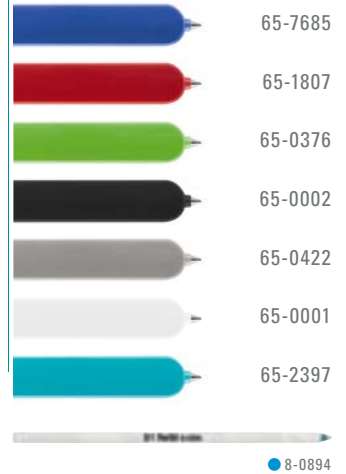

0-0200/3 SI ◊

ZUBEHÖR  
ZUBEHÖR  
**ZUBEHÖR**

**ACCESSOIRES**  
ACCESSOIRES  
ACCESSOIRES  
ACCESSOIRES

9-0500 (● 8-0894)

9-0500 ◊

9-0500: Notizbuch mit Hardcover aus PU-Material 210 x 130 mm in schwarz oder weiß mit integriertem farbigem Notizschreiber. Runde Ecken, 6 mm Elastikverschlussband, Satin-Lesezeichen und Stifteschleufe. Visitenkartenfach und Einstecktasche. 190 Notizseiten aus 80 g/m<sup>2</sup> weißem Papier 1/0-farbig bedruckt, alle Seiten druckgleich kariert.