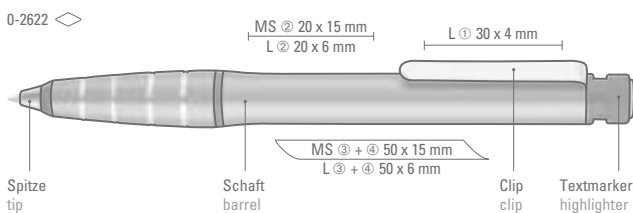

0-2622: Metall-Drehkugelschreiber aus Aluminium mit integriertem gelb schreibendem Textmarker im Schaft. Der Textmarker lässt sich mittels Drehbewegung aus dem Schaft herausnehmen und kann separat genutzt werden. Lieferung inkl. Gebrauchsanweisung.

0-2622: Aluminium metal twist ballpoint pen with integrated yellow writing text marker in the body. The text marker can be twisted out of the body and used separately. Delivery incl. instructions for use.

0-2622 SET: 2in1 Set – bestehend aus 2in1 Drehkugelschreiber mit einer Ersatztextmarkerpatrone in gelb und einer D1 Mine schwarz schreibend – im praktischen Etui mit transparentem Kunststoffschuber inkl. Gebrauchsanweisung.

0-2622 SET: 2in1 set – It consists of a 2in1 twist ballpoint pen with integrated yellow highlighter, a yellow replacement highlighter refill and a black D1 refill – in a practical case with transparent plastic slipcase incl. instructions for use.

Preis/Stück 0-2622 1,48 €
Preis/Stück 0-2622 SET 2,22 €
Mindestbestellmenge 300 Stück
Werbeschlüssel Schaft MS/L, Clip L

Price/piece 0-2622 1.48 €
Price/piece 0-2622 SET 2.22 €
Minimum quantity 300 pieces
Advertising code barrel MS/L, clip L