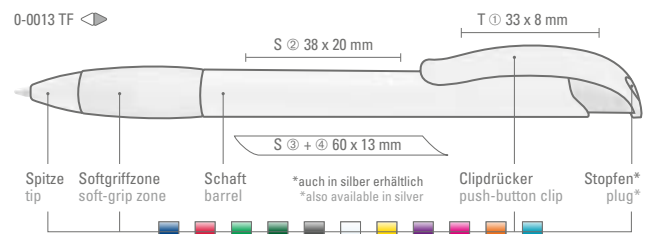

* nicht in weiß erhältlich
* not available in white
** silber metallic
** silver metallic