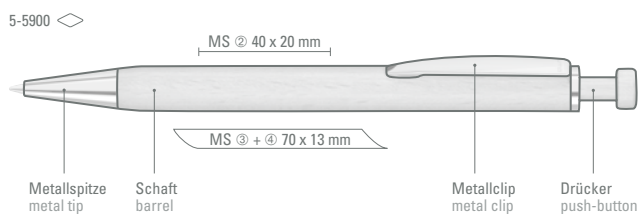

Für dieses uma Schreibgerät aus Holz wird FSC-zertifiziertes Buchenholz verwendet. Durch spezielle Bearbeitung des nachwachsenden Rohstoffs transportiert das Naturprodukt Ihre Werbebotschaft edel und formschön zum Kunden.

Der Naturstoff Holz variiert sowohl in der Farbigkeit des Holzes als auch in der Struktur (Maserung).

Only FSC-certified beechwood is used for this uma writing utensil made of wood. Through special processing of the sustainable raw material, the natural product transports its advertising message in a refined and beautiful design to the customer.

Wood is a natural material with a great variety of colors and textures (grain effect).