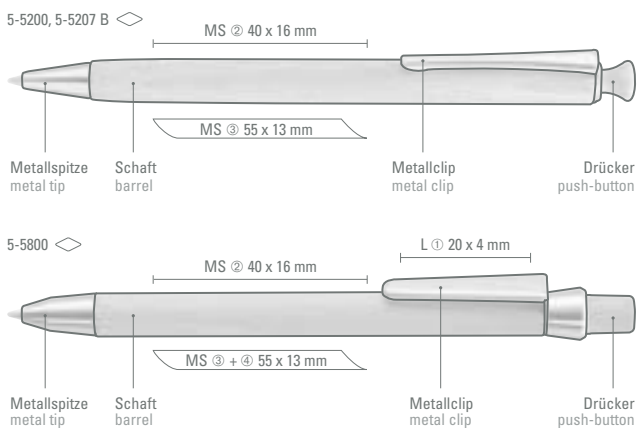

Wood is a natural material with a great variety of colours and textures (grain effect).

FOREST, BEECH

FOREST, FOREST B, BEECH

5-5200: Holz-Druckkugelschreiber mit vernickeltem Metallclip und Metallspitze. Schaft aus schutzlackiertem PEFC-zertifiziertem deutschen Buchenholz.