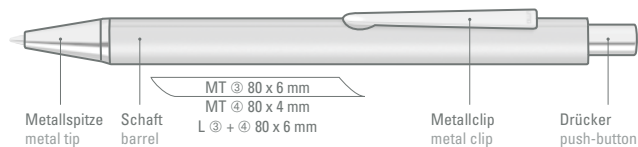

0-9733 ◊

0-9733 GUM, 0-9733 M GUM ◊

0-9733: Metall-Druckkugelschreiber mit Dreikantgehäuse und matter Oberfläche, Metallclip, Metallspitze und Drücker in silber glänzend.

0-9733 GUM: Metall-Druckkugelschreiber mit gummiertem Dreikantgehäuse, Metallclip, Metallspitze und Drücker in silber glänzend.