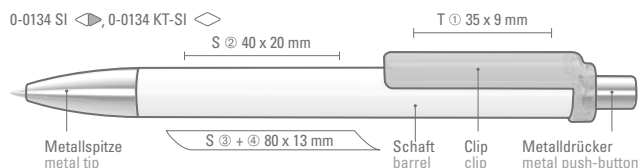

0-0134 SI: Druckkugelschreiber mit gedeckt glänzendem Gehäuse. Metallspitze und Metalldrücker glanzverchromt.

0-0134 SI VIS: Druckkugelschreiber FASHION SI mit digitalem Folien-transferdruck auf dem Schaft, Clip gedeckt glänzend. Metallspitze und Metalldrücker glanzverchromt.

0-0134 KT-SI: Druckkugelschreiber mit gedeckt glänzendem Schaft in weiß oder schwarz, Clip transparent glänzend. Metallspitze und Metalldrücker glanzverchromt.

0-0134 KT-SI VIS: Druckkugelschreiber FASHION KT-SI mit digitalem Folien-transferdruck auf dem Schaft, Clip transparent glänzend. Metallspitze und Metalldrücker glanzverchromt.

Preis/Stück
0-0134 SI, 0-0134 KT-SI 0,73 €
0-0134 SI VIS, 0-0134 KT-SI VIS 1,29 €
Mindestbestellmenge 1.000 Stück
Werbeschlüssel
0-0134 SI, 0-0134 KT-SI Schaft S ○, Clip T
0-0134 SI VIS, 0-0134 KT-SI VIS Schaft V, Clip T

0-0134 SI: Retractable ballpoint pen with shiny solid body. Metal tip and metal push button chrome plated.

0-0134 SI VIS: FASHION SI retractable ballpoint pen with digital foil transfer imprint on the barrel, clip shiny solid. Metal tip and metal push button chrome plated.

0-0134 KT-SI: Retractable ballpoint pen with shiny solid barrel in white or black, clip shiny transparent. Metal tip and metal push button chrome plated.

0-0134 KT-SI VIS: FASHION KT-SI retractable ballpoint pen with digital foil transfer imprint on the barrel, clip shiny transparent. Metal tip and metal push button chrome plated.

Price/piece
0-0134 SI, 0-0134 KT-SI 0.73 €
0-0134 SI VIS, 0-0134 KT-SI VIS 1.29 €
Minimum quantity 1,000 pieces
Advertising code
0-0134 SI, 0-0134 KT-SI barrel S ○, clip T
0-0134 SI VIS, 0-0134 KT-SI VIS barrel V, clip T