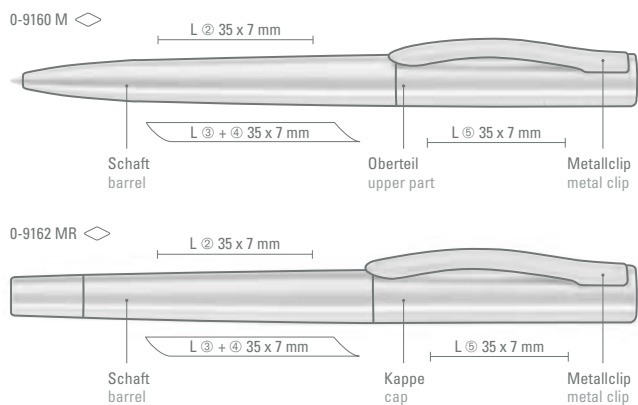

0-9160 M (● 8-0888)
0-9162 MR (● 8-0806)

0-9160 M: Metall-Drehkugelschreiber mit Softdrehmechanik und gefedertem Clip. Oberfläche in Edelstahl matt gebürstet oder in Gun-Optik.

0-9162 MR: Metall-Rollerball mit gefedertem Clip, in Edelstahl matt gebürstet oder Gun-Optik.

Preis/Stück 0-9160 M 7,36 €
Preis/Stück 0-9162 MR 8,79 €
Mindestbestellmenge 100 Stück
Werbeschlüssel Schaft L, Kappe L

0-9160 M: Metal twist ballpoint pen with soft twist mechanism and spring mounted clip. Surface stainless steel mat brushed or gun metal.

0-9162 MR: Metal roller ball with spring mounted clip. Surface stainless steel mat brushed or gun metal.

Price/piece 0-9160 M 7.36 €
Price/piece 0-9162 MR 8.79 €
Minimum quantity 100 pieces
Advertising code barrel L, cap L