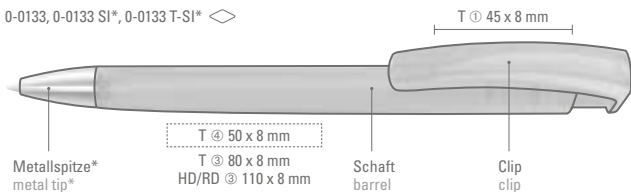

TRINITY

TRINITY, TRINITY SI, TRINITY transparent SI

0-0133, 0-0133 SI\*, 0-0133 T-SI\* ◊

0-0133: Druckkugelschreiber mit gedeckt glänzendem Dreieckgehäuse.

0-0133 SI: Druckkugelschreiber mit gedeckt glänzendem Dreieckgehäuse und schwerer Metallspitze glanzverchromt.