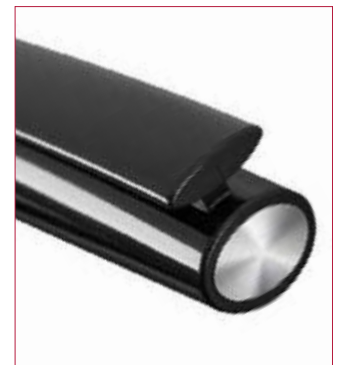

1-0047 SI (●● 8-0855)

01-0002

01-0001

●● 8-0855

1-0047 T-SI (●● 8-0856)

01-2747

01-0199

01-0336

01-0425

01-CG01

01-0116

01-0268

01-0227

01-0151

●● 8-0856