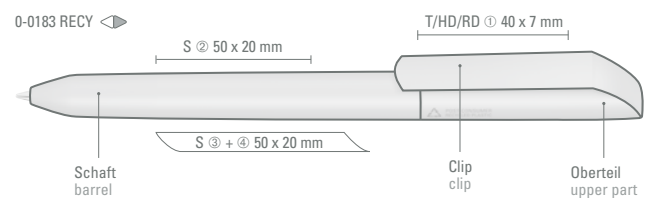

0-0183 RECY (● 8-0866)

32-0534

32-0350

32-0432

32-0425

32-0428

32-0001

32-0466

32-7532

● 8-0866

POST-CONSUMER
RECYCLED PLASTIC

Ab 2.000 Stück können alle Teile frei miteinander kombiniert werden.

You may choose any color combination for orders over 2,000 units.

0-0183 RECY: Drehkugelschreiber unifarben mit gedeckt mattem Gehäuse aus 100% recyceltem Post-Consumer-Kunststoff. Die Modelle sind mit Recyclingzeichen gekennzeichnet. Aufgrund der Besonderheit des Materials (Post-Consumer Recycled Plastic) sind produktionstechnische Farbschwankungen gegeben.

0-0183 RECY: Twist ballpoint pen with matt solid housing made of 100% recycled post-consumer plastic. The models are marked with recycling marks. Due to the special nature of the material (Post-Consumer Recycled Plastic) production-related variations are possible.

Preis/Stück 0-0183 RECY 0,66 €
Mindestbestellmenge 1.000 Stück
Werbeschlüssel Schaft S, Kappe T,
Clip T/HD/RD

Price/piece 0-0183 RECY 0.66 €
Minimum quantity 1,000 pieces
Advertising code barrel S, cap T,
clip T/HD/RD