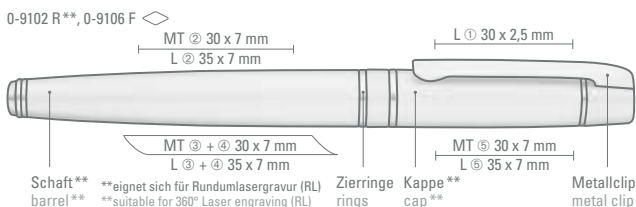

0-9107 B (0,7 mm)

Modell eignet sich für Rundumlasergravur\*.

Model is suitable for 360° Laser engraving\*.

\* nicht für 0-9100 GO möglich  
\* not possible for 0-9100 GO

Metallspitze Schaft\*\* Zierringe Oberteil\*\* Metallclip  
metal tip barrel\*\* rings upper part\*\* metal clip