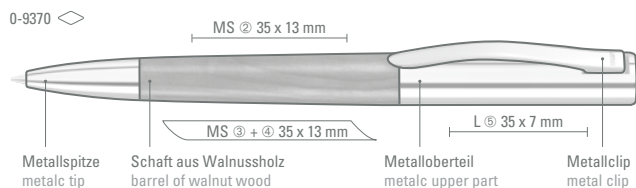

0-9370: Metall-Drehkugelschreiber mit Softdrehmechanik und gefedertem Clip. Oberteil, Clip und Spitze glanzverchromt. Schaft aus FSC zertifiziertem Walnussholz.

0-9372 R: Metall-Rollerball mit gefedertem Clip. Kappe glanzverchromt. Schaft aus FSC zertifiziertem Walnussholz.

0-9370: Metal twist ballpoint pen with soft twist mechanism and spring mounted clip. Upper part, clip and tip chrome plated. Barrel made from FSC-certified walnut wood.

0-9372 R: Metal roller ball with spring mounted clip. Cap chrome plated. Barrel made from FSC-certified walnut wood.

Preis/Stück 0-9370	8,51 €
Mindestbestellmenge	100 Stück
Werbeschlüssel	Schaft MS, Kappe L
Preis/Stück 0-9372 R	9,94 €
Mindestbestellmenge	100 Stück
Werbeschlüssel	Schaft MT, Kappe L

Price/piece 0-9370	8.51 €
Minimum quantity	100 pieces
Advertising code	barrel MS, cap L
Price/piece 0-9372 R	9.94 €
Minimum quantity	100 pieces
Advertising code	barrel MT, cap L