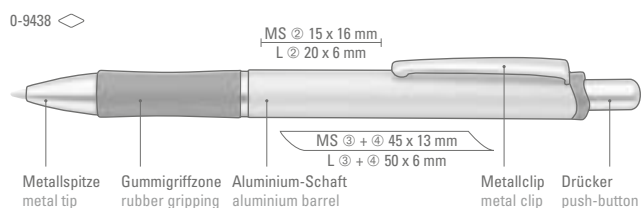

# COMMA

Farb-Code/Minen  
Color code/Refills

COMMA  
0-9438

LUCKY  
0-9415

207

0-9438: Druckkugelschreiber mit lackiertem Aluminium-Schaft, schwarzer Gummigriffzone und Metallclip.

0-9415: Metall-Druckkugelschreiber mit glänzend lackiertem Schaft, Drücker, Clip und Spitze. Weiche, große Gummigriffzone und transparente Zierringe uni-farben.